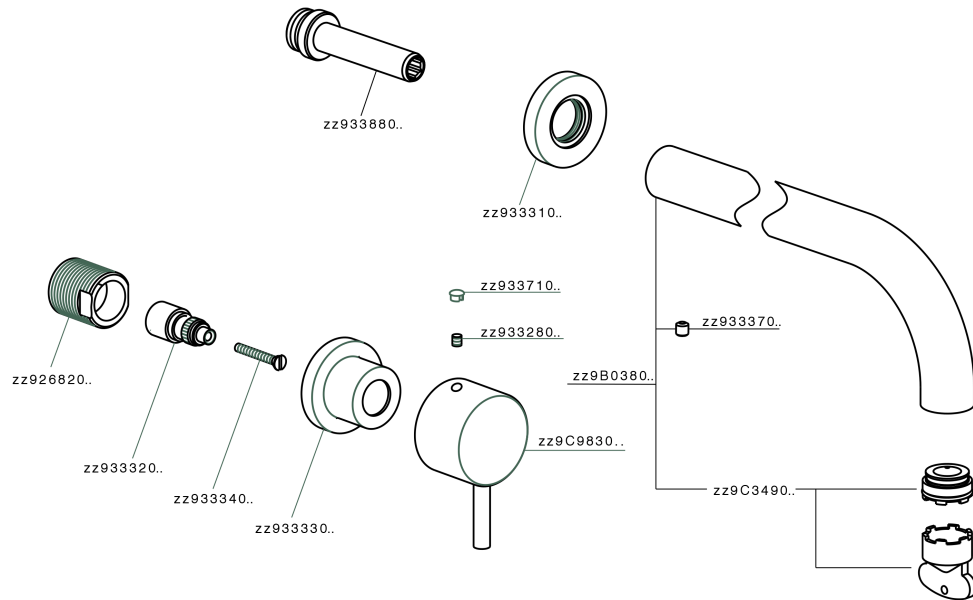

Parte externa lavabo de pared NUOVA KIRUNA_K2013510

K2013510

<https://es.huberitalia.com/parte-externa-lavabo-de-pared-nuova-kiruna-k2013510>