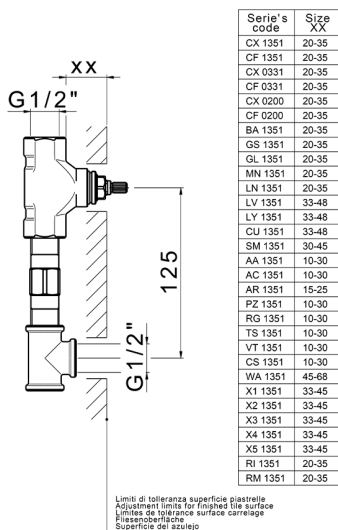

Parte empotrada lavabo de pared EMPOTRADO_ZB033511

MODELO **ZB033511**

Parte empotrada lavabo de pared, con montura de derecha y montura de izquierda

ACABADOS DISPONIBLES

04 04 Sin Acabado

CARACTERÍSTICAS

Instalación **Empotrado**

Empotrado **1**

2026-06-10