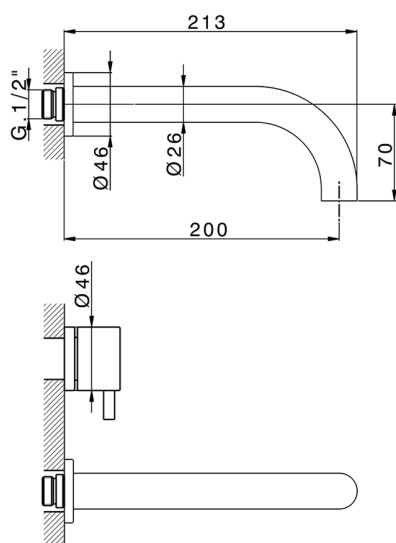

Parte externa lavabo de pared NUOVA KIRUNA_K2013510

MODELO **K2013510**

Parte externa lavabo de pared, sin parte empotrada, caño L.200 mm, para art. ZB033511

ACABADOS DISPONIBLES

- **21** 21 Cromo
- **26** 26 Cobre Viejo
- **2F** 2F Níquel Cepillado
- **2W** 2W Oro Cepillado
- **40** 40 Negro Mate
- **4Q** 4Q Blanco Mate

CARACTERÍSTICAS

Instalación **Empotrado**
Empotrado 1 **ZB033511**