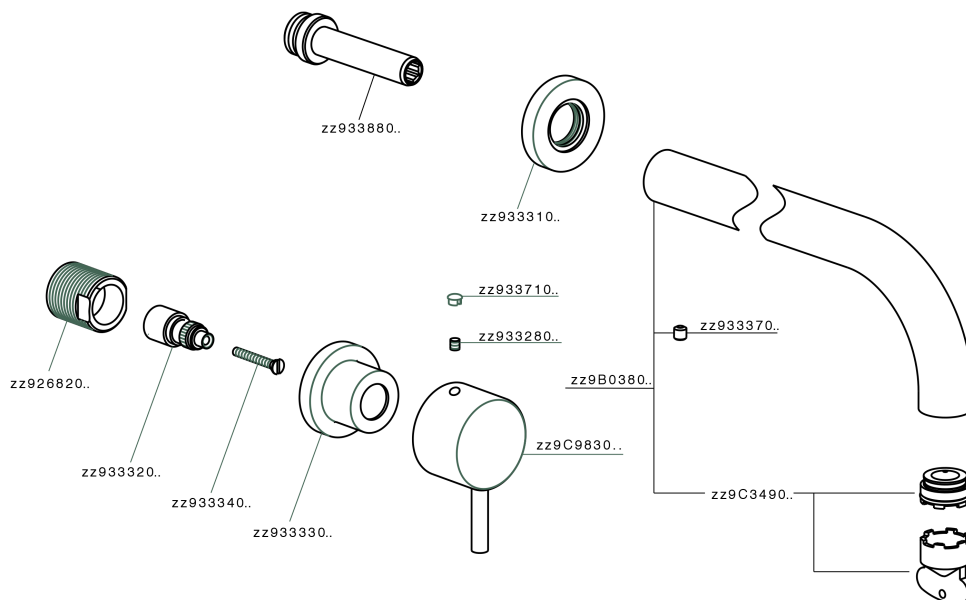

Parte externa lavabo de pared NUOVA KIRUNA_K2013510

K2013510

<https://es.huberitalia.com/parte-externa-lavabo-de-pared-nuova-kiruna-k2013510>

Parte empotrada lavabo de pared EMPOTRADO_ZB033511

ZB033511

<https://es.huberitalia.com/parte-empotrada-lavabo-de-pared-empotrado-zb033511>