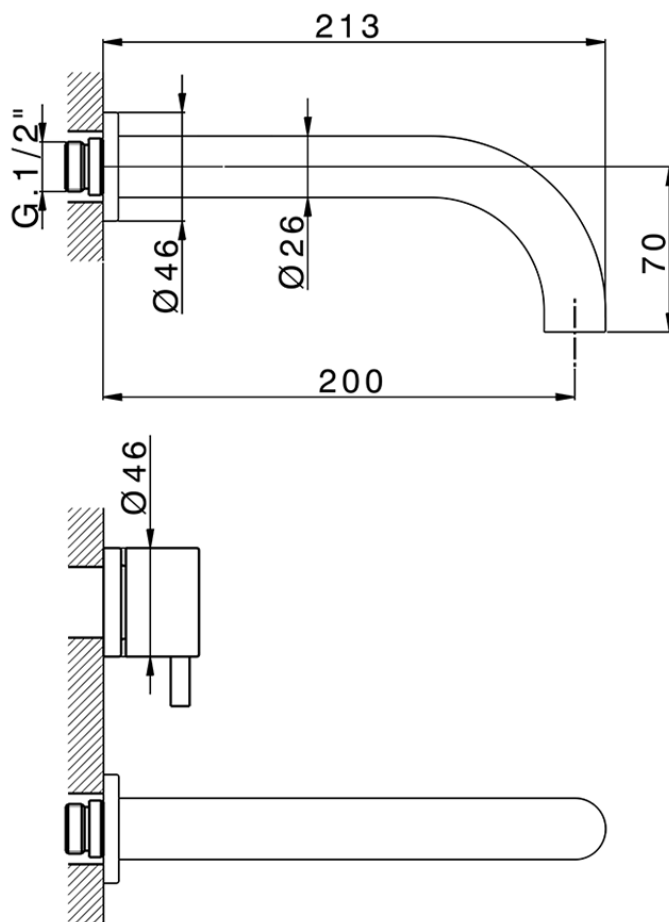

Parte esterna lavabo de pared NUOVA KIRUNA_K2013510

K2013510

<https://es.huberitalia.com/parte-externa-lavabo-de-pared-nuova-kiruna-k2013510>

Serie's code	Size XX
CX 1351	20-35
CF 1351	20-35
CX 0331	20-35
CF 0331	20-35
CX 0200	20-35
CF 0200	20-35
BA 1351	20-35
GS 1351	20-35
GL 1351	20-35
MN 1351	20-35
LN 1351	20-35
LV 1351	33-48
LY 1351	33-48
CU 1351	33-48
SM 1351	30-45
AA 1351	10-30
AC 1351	10-30
AR 1351	15-25
PZ 1351	10-30
RG 1351	10-30
TS 1351	10-30
VT 1351	10-30
CS 1351	10-30
WA 1351	45-68
X1 1351	33-45
X2 1351	33-45
X3 1351	33-45
X4 1351	33-45
X5 1351	33-45
RI 1351	20-35
RM 1351	20-35

Limiti di tolleranza superficie piastrelle
 Adjustment limits for finished tile surface
 Limites de tolérance surface carrelage
 Fliesenoberfläche
 Superficie del azulejo

ZB033511

<https://es.huberitalia.com/parte-empotrada-lavabo-de-pared-empotrado-zb033511>