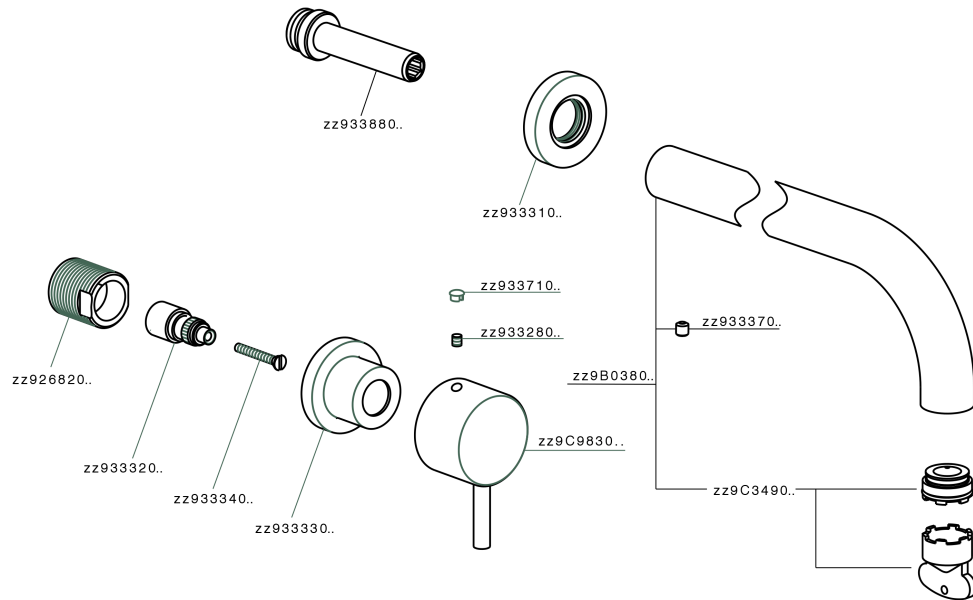

Parte esterna lavabo de pared NUOVA KIRUNA_K2013510

K2013510

<https://es.huberitalia.com/parte-externa-lavabo-de-pared-nuova-kiruna-k2013510>