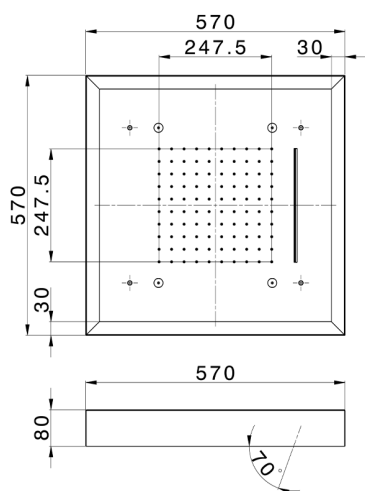

## Rociador de techo con cromoterapia 570x570 mm ZEN\_ZS1C0165

MODELO **ZS1C0165**

Rociador de techo con cromoterapia 570x570 mm, con cubierta exterior blanca, funciones lluvia, nebulizador, funciones cascada, cromoterapia, con teclado empotrado, acero inoxidable AISI 304