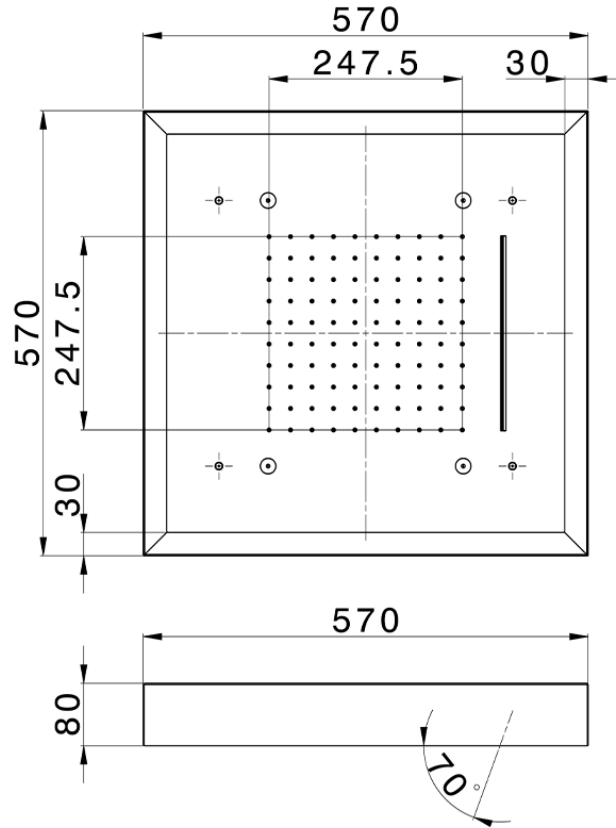

Rociador de techo con cromoterapia 570x570 mm ZEN_ZS1C0165

ZS1C0165

<https://es.huberitalia.com/rociador-de-techo-con-cromoterapia-570x570-mm-zen-zs1c0165>

2025-02-05