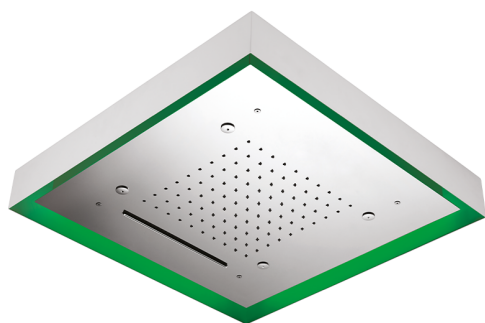

Rociador de techo con cromoterapia 570x570 mm ZEN_ZS1C0165

MODELO **ZS1C0165**

Rociador de techo con cromoterapia 570x570 mm, con cubierta exterior blanca, funciones lluvia, nebulizador, funciones cascada, cromoterapia, con teclado empotrado, acero inoxidable AISI 304

ACABADOS DISPONIBLES

-  **40** 40 Negro Mate
-  **4Q** 4Q Blanco Mate
-  **D1** D1 Inox Cepillado
-  **D2** D2 Inox brillo

CARACTERÍSTICAS

2025-02-05