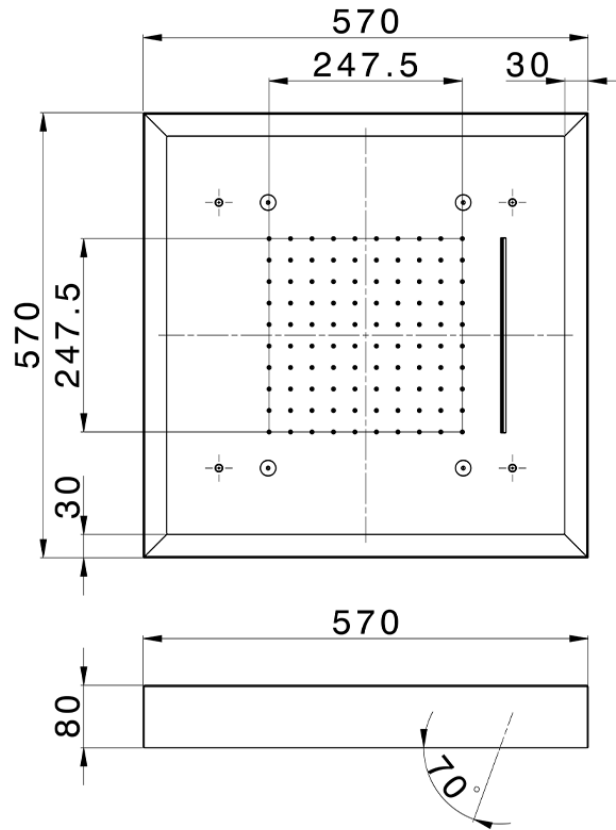

Rociador de techo con cromoterapia 570x570 mm ZEN_ZS1C0165

ZS1C0165

<https://es.huberitalia.com/rociador-de-techo-con-cromoterapia-570x570-mm-zen-zs1c0165>

2025-02-05