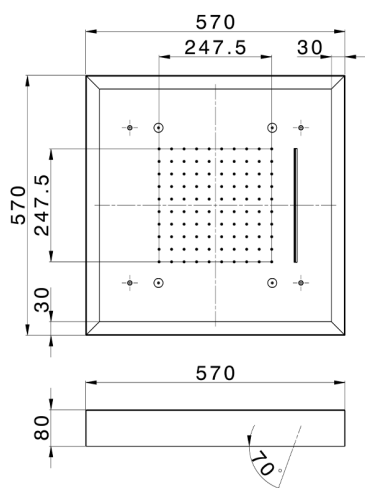

Rociador de techo con cromoterapia 570x570 mm ZEN_ZS1C0165

MODELO **ZS1C0165**

Rociador de techo con cromoterapia 570x570 mm, con cubierta exterior blanca, funciones lluvia, nebulizador, funciones cascada, cromoterapia, con teclado empotrado, acero inoxidable AISI 304