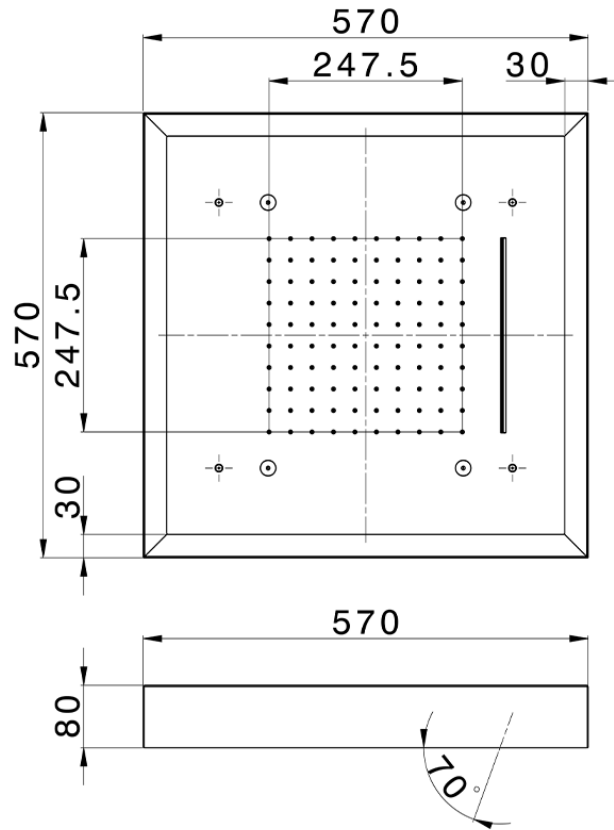

Rociador de techo con cromoterapia 570x570 mm ZEN_ZS1C0165

ZS1C0165

<https://es.huberitalia.com/rociador-de-techo-con-cromoterapia-570x570-mm-zen-zs1c0165>

2025-02-05