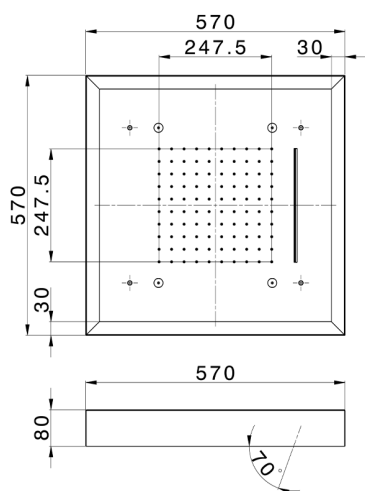

Rociador de techo con cromoterapia 570x570 mm ZEN_ZS1C0165

MODELO **ZS1C0165**

Rociador de techo con cromoterapia 570x570 mm, con cubierta exterior blanca, funciones lluvia, nebulizador, funciones cascada, cromoterapia, con teclado empotrado, acero inoxidable AISI 304