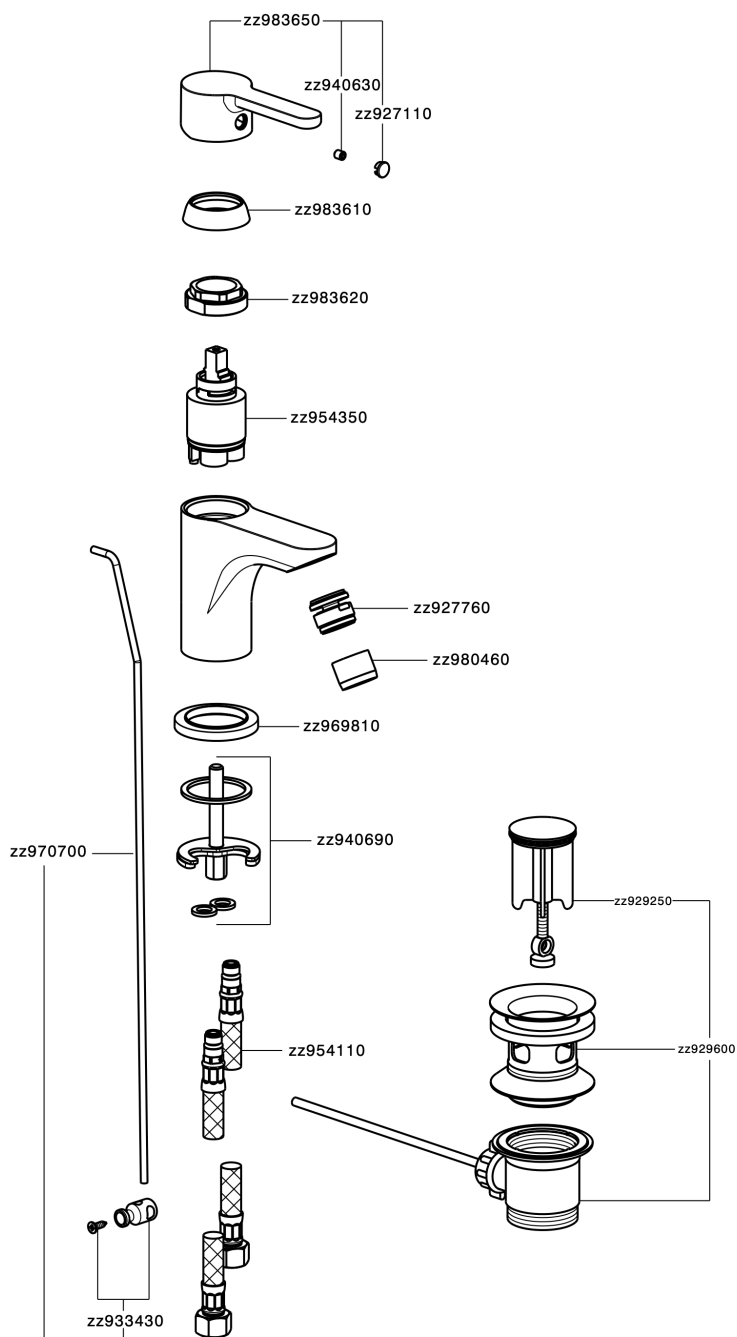

Bidé monomando H2_H2000550

H2000550

<https://es.huberitalia.com/bide-monomando-h2-h2000550>

2026-06-10