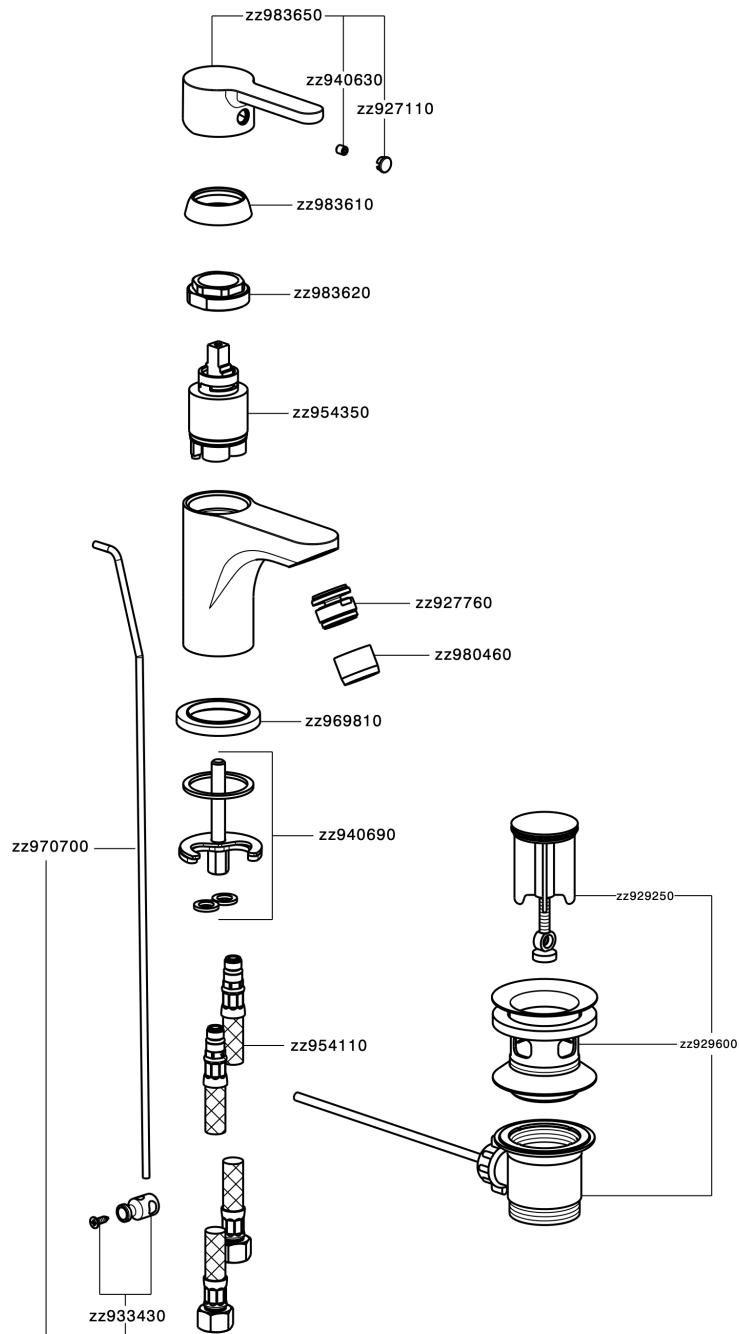

Bidé monomando H2_H2000550

H2000550

<https://es.huberitalia.com/bide-monomando-h2-h2000550>

2026-04-30