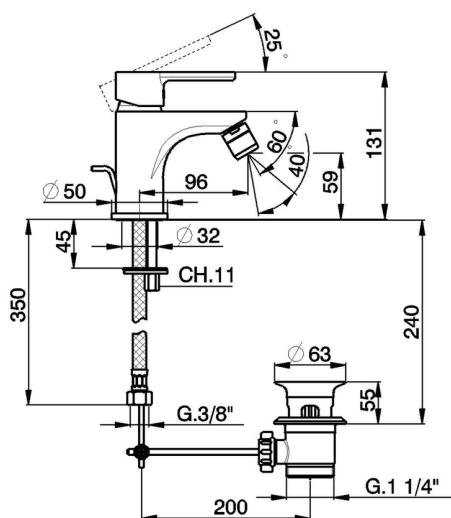

## Bidé monomando H2\_H2000550

MODELO **H2000550**

Bidé monomando, con desagüe automático 1" 1/4, latiguillos acero G.3/8"

ACABADOS DISPONIBLES

CARACTERÍSTICAS

Recambio Cartucho **ZZ95435000**

**Cartucho Monomando 35 mm**

### EcoStop

La función EcoStop limita el caudal del agua aproximadamente el 50% de la salida máxima con una leve resistencia en la maneta. Basta con empujar ligeramente más allá de la mitad del tope sólo cuando se requiera la salida máxima de agua. Esto permitirá ahorrar hasta un 50% de agua.