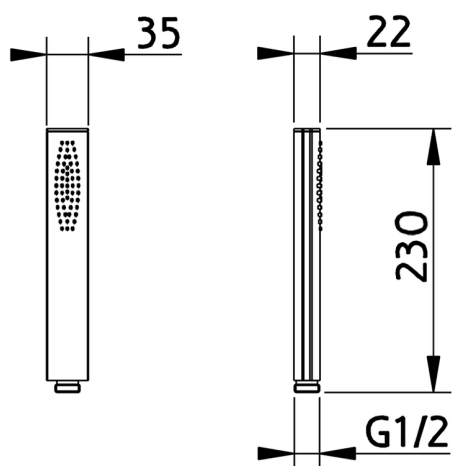

Duchita Minimalista de Latón SHOWER_05.DO.28H.

MODELO **05.DO.28H.**

Duchita Minimalista de Latón, una función 230x35x22

ACABADOS DISPONIBLES

CARACTERÍSTICAS

2025-04-24