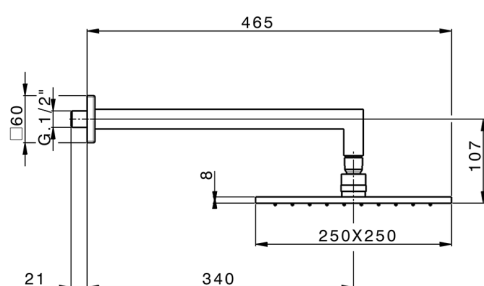

CARACTERÍSTICAS

2024-11-23