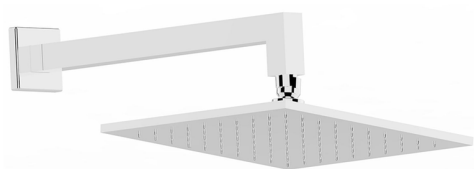

## Brazo ducha con rociador SHOWER\_SS013660

MODELO **SS013660**

Brazo ducha con rociador, rociador cuadrado  
250x250 mm de LATÓN, brazo ducha L.340 mm

### ACABADOS DISPONIBLES

-  **21** 21 Cromo
-  **2B** 2B Níquel Brillo
-  **2F** 2F Níquel Cepillado
-  **2Q** 2Q Black Titanium
-  **40** 40 Negro Mate
-  **4Q** 4Q Blanco Mate