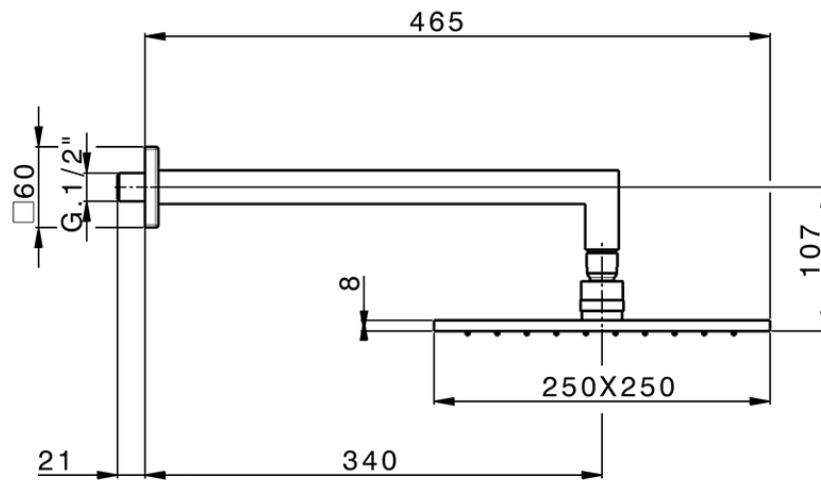

## Brazo ducha con rociador SHOWER\_SS013660

SS013660

<https://es.huberitalia.com/brazo-ducha-con-rociador-shower-ss013660>

2024-11-23