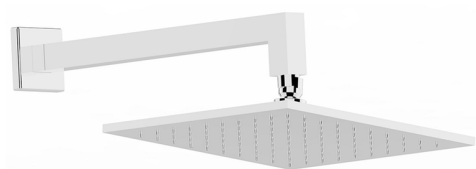

Brazo ducha con rociador SHOWER_SS013660

MODELO **SS013660**

Brazo ducha con rociador, rociador cuadrado
250x250 mm de LATÓN, brazo ducha L.340 mm

ACABADOS DISPONIBLES

-  **21** 21 Cromo
-  **2B** 2B Níquel Brillo
-  **2F** 2F Níquel Cepillado
-  **2Q** 2Q Black Titanium
-  **40** 40 Negro Mate
-  **4Q** 4Q Blanco Mate