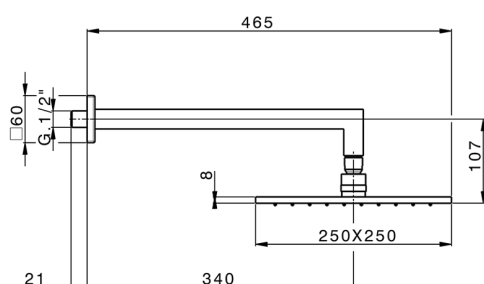

Brazo ducha con rociador SHOWER_SS013660

MODELO **SS013660**

Brazo ducha con rociador, rociador cuadrado
250x250 mm de LATÓN, brazo ducha L.340 mm

ACABADOS DISPONIBLES

-  **21** 21 Cromo
-  **2B** 2B Níquel Brillo
-  **2F** 2F Níquel Cepillado
-  **2Q** 2Q Black Titanium
-  **40** 40 Negro Mate
-  **4Q** 4Q Blanco Mate