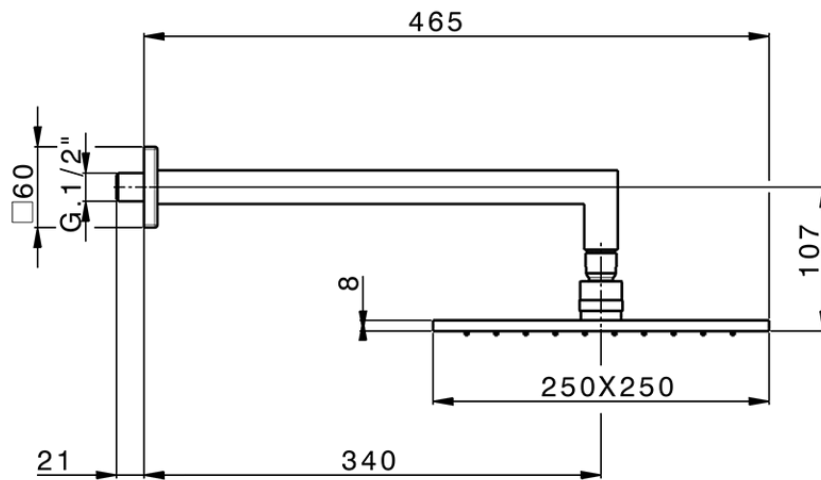

## Brazo ducha con rociador SHOWER\_SS013660

SS013660

<https://es.huberitalia.com/brazo-ducha-con-rociador-shower-ss013660>

2024-11-21