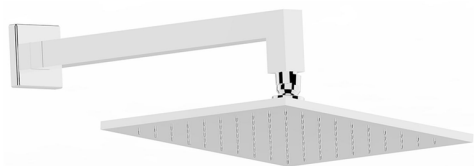

Brazo ducha con rociador SHOWER_SS013660

MODELO **SS013660**

Brazo ducha con rociador, rociador cuadrado
250x250 mm de LATÓN, brazo ducha L.340 mm

ACABADOS DISPONIBLES

- **21** 21 Cromo
- **2B** 2B Níquel Brillo
- **2F** 2F Níquel Cepillado
- **2Q** 2Q Black Titanium
- **40** 40 Negro Mate
- **4Q** 4Q Blanco Mate

CARACTERÍSTICAS

2024-11-21