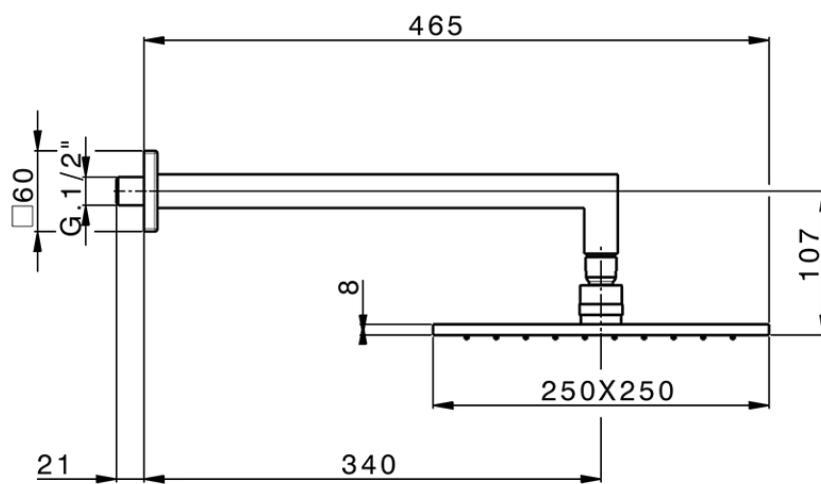

## Brazo ducha con rociador SHOWER\_SS013660

SS013660

<https://es.huberitalia.com/brazo-ducha-con-rociador-shower-ss013660>

2024-11-21