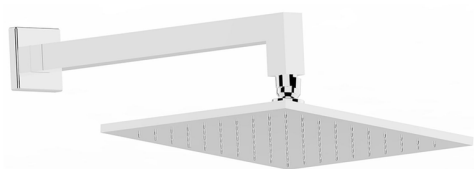

Brazo ducha con rociador SHOWER_SS013660

MODELO **SS013660**

Brazo ducha con rociador, rociador cuadrado
250x250 mm de LATÓN, brazo ducha L.340 mm

ACABADOS DISPONIBLES

- **21** 21 Cromo
- **2B** 2B Níquel Brillo
- **2F** 2F Níquel Cepillado
- **2Q** 2Q Black Titanium
- **40** 40 Negro Mate
- **4Q** 4Q Blanco Mate

CARACTERÍSTICAS

2024-11-21