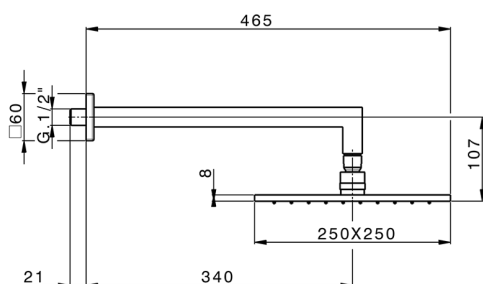

Brazo ducha con rociador SHOWER_SS013660

MODELO **SS013660**

Brazo ducha con rociador, rociador cuadrado
250x250 mm de LATÓN, brazo ducha L.340 mm

ACABADOS DISPONIBLES

- **21** 21 Cromo
- **2B** 2B Níquel Brillo
- **2F** 2F Níquel Cepillado
- **2Q** 2Q Black Titanium
- **40** 40 Negro Mate
- **4Q** 4Q Blanco Mate

CARACTERÍSTICAS

2024-11-21