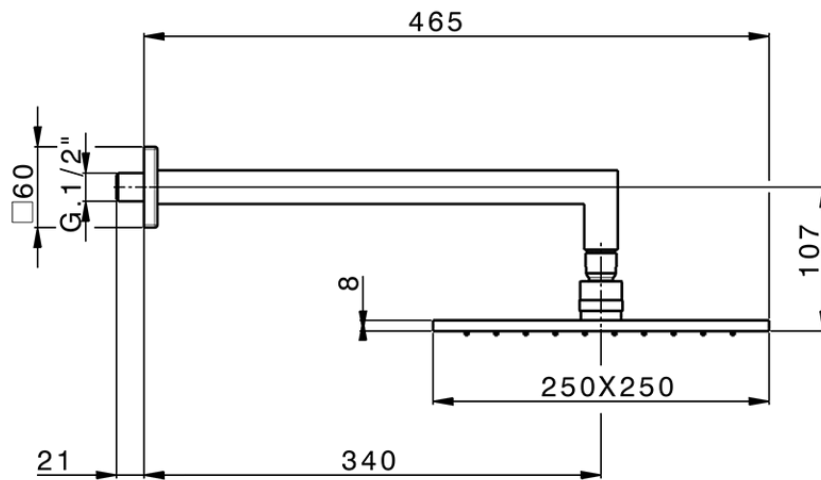

Brazo ducha con rociador SHOWER_SS013660

SS013660

<https://es.huberitalia.com/brazo-ducha-con-rociador-shower-ss013660>

2024-11-21