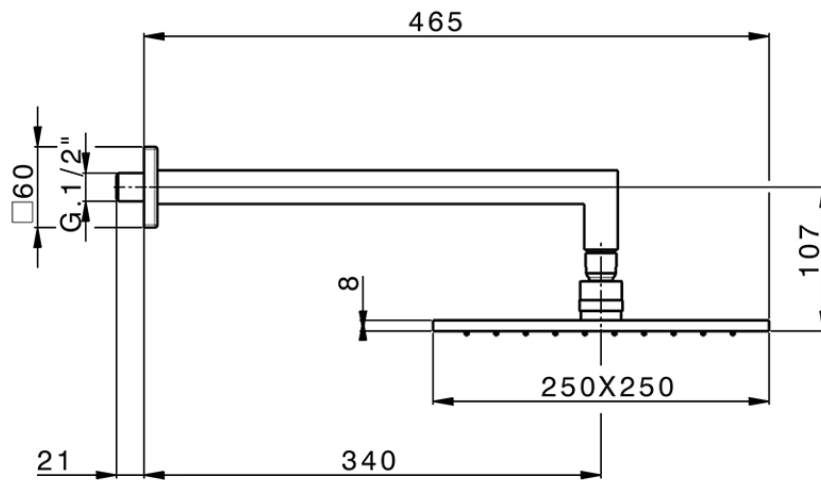

Brazo ducha con rociador SHOWER_SS013660

SS013660

<https://es.huberitalia.com/brazo-ducha-con-rociador-shower-ss013660>

2024-11-23