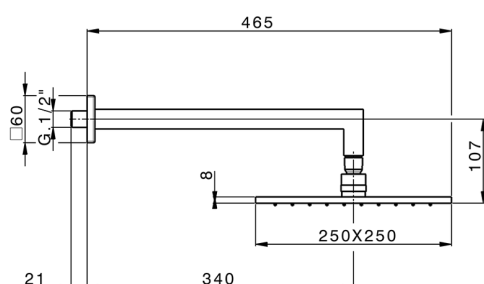

Brazo ducha con rociador SHOWER_SS013660

MODELO **SS013660**

Brazo ducha con rociador, rociador cuadrado
250x250 mm de LATÓN, brazo ducha L.340 mm

ACABADOS DISPONIBLES

- **21** 21 Cromo
- **2B** 2B Níquel Brillo
- **2F** 2F Níquel Cepillado
- **2Q** 2Q Black Titanium
- **40** 40 Negro Mate
- **4Q** 4Q Blanco Mate

CARACTERÍSTICAS

2024-11-23