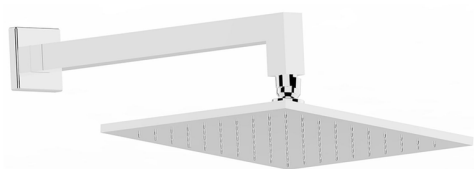

Brazo ducha con rociador SHOWER_SS013660

MODELO **SS013660**

Brazo ducha con rociador, rociador cuadrado
250x250 mm de LATÓN, brazo ducha L.340 mm

ACABADOS DISPONIBLES

- **21** 21 Cromo
- **2B** 2B Níquel Brillo
- **2F** 2F Níquel Cepillado
- **2Q** 2Q Black Titanium
- **40** 40 Negro Mate
- **4Q** 4Q Blanco Mate

CARACTERÍSTICAS

2024-11-23