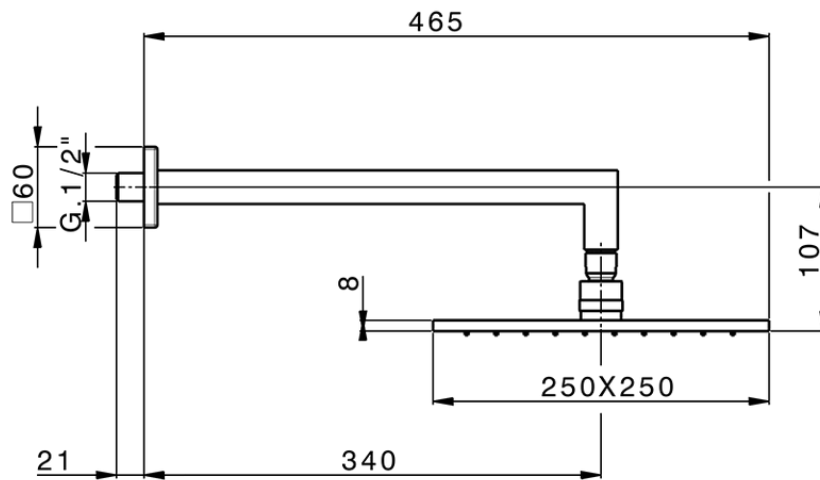

Brazo ducha con rociador SHOWER_SS013660

SS013660

<https://es.huberitalia.com/brazo-ducha-con-rociador-shower-ss013660>

2024-11-23