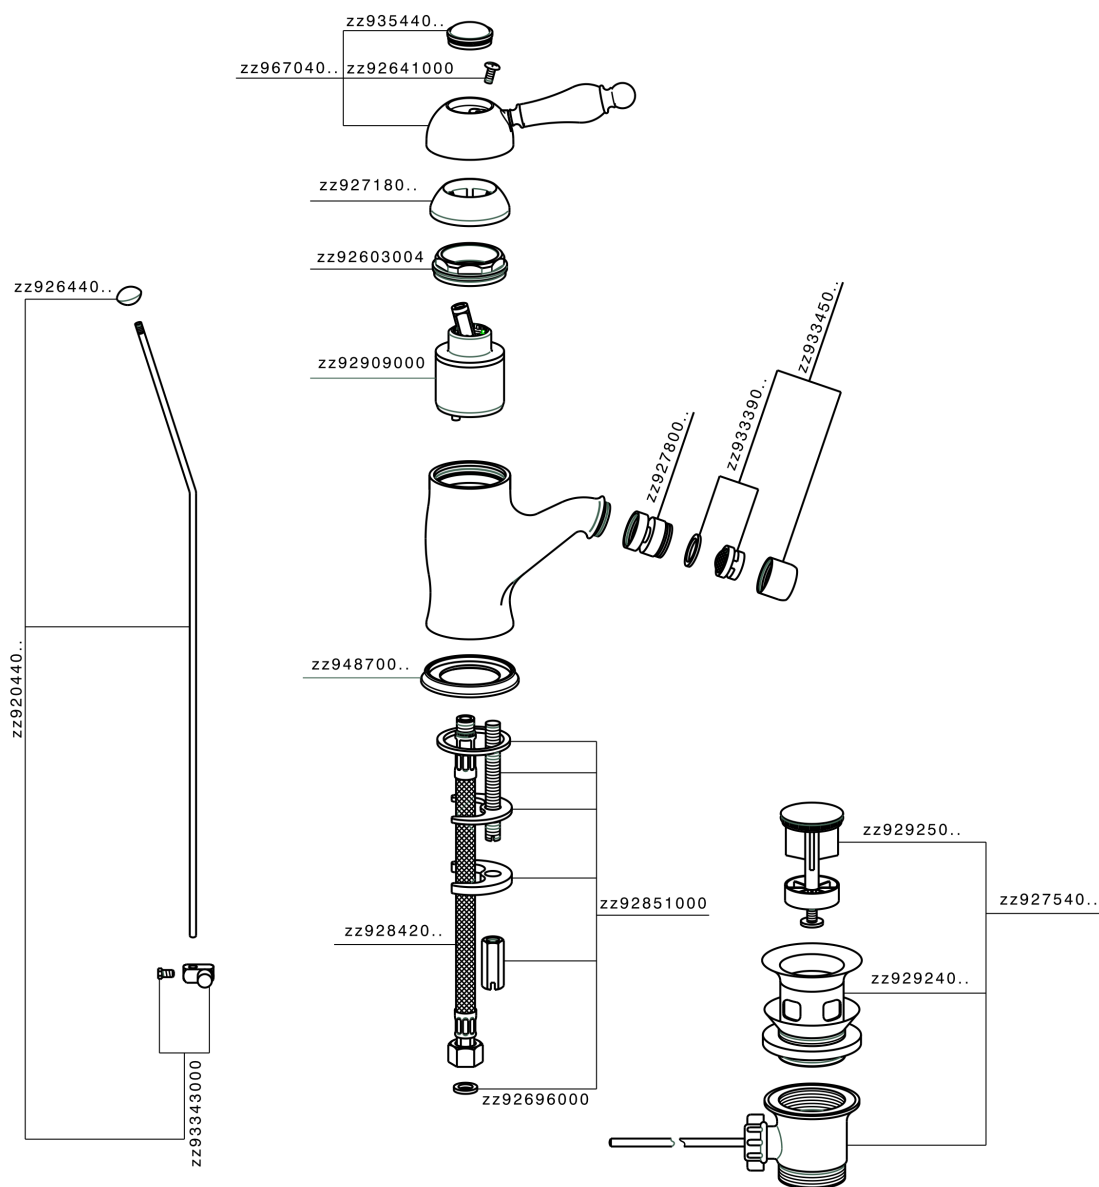

## Bidé monomando CROISSETTE\_CM000550

MODELO **CM000550**

Bidé monomando, con desagüe automático  
1"1/4, latiguillos acero G.3/8"

ACABADOS DISPONIBLES

-  **21** 21 Cromo
-  **27** 27 Bronce Viejo
-  **2G** 2G Oro Viejo
-  **2W** 2W Oro Cepillado

CARACTERÍSTICAS

Recambio Cartucho **ZZ92909000**

**Cartucho Monomando 43 mm**

## Bidé monomando CROISSETTE\_CM000550

CM000550

<https://es.huberitalia.com/bide-monomando-croisette-cm000550>

2025-01-10