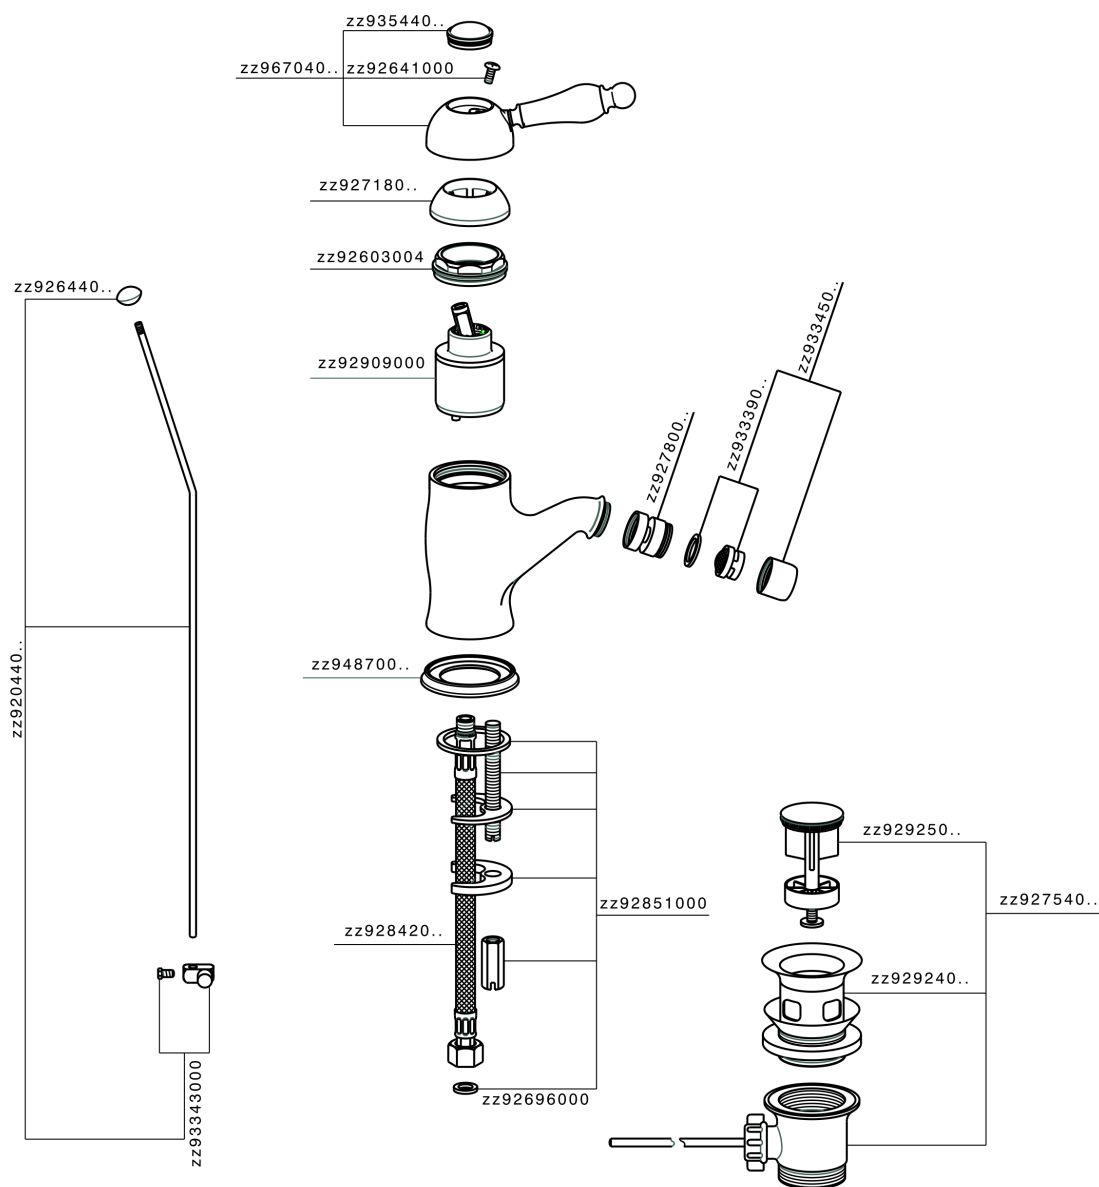

Bidé monomando CROISSETTE_CM000550

MODELO **CM000550**

Bidé monomando, con desagüe automático
1"1/4, latiguillos acero G.3/8"

ACABADOS DISPONIBLES

-  **21** 21 Cromo
-  **27** 27 Bronce Viejo
-  **2G** 2G Oro Viejo
-  **2W** 2W Oro Cepillado

CARACTERÍSTICAS

Recambio Cartucho **ZZ92909000**

Cartucho Monomando 43 mm

Bidé monomando CROISSETTE_CM000550

CM000550

<https://es.huberitalia.com/bide-monomando-croisette-cm000550>

2025-01-10