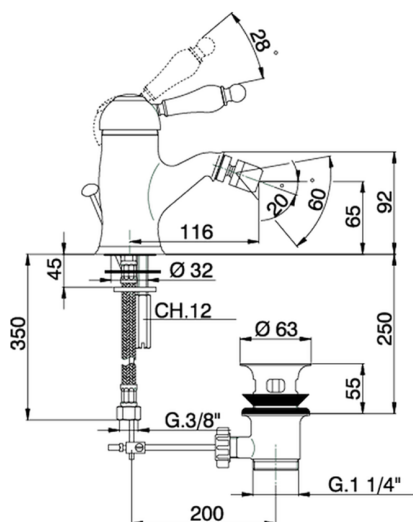

Bidé monomando CROISSETTE_CM000550

MODELO **CM000550**

Bidé monomando, con desagüe automático
1"1/4, latiguillos acero G.3/8"

ACABADOS DISPONIBLES

-  **21** 21 Cromo
-  **27** 27 Bronce Viejo
-  **2G** 2G Oro Viejo
-  **2W** 2W Oro Cepillado

CARACTERÍSTICAS

Recambio Cartucho **ZZ92909000**

Cartucho Monomando 43 mm

Bidé monomando CROISSETTE_CM000550

CM000550

<https://es.huberitalia.com/bide-monomando-croisette-cm000550>

2025-01-10