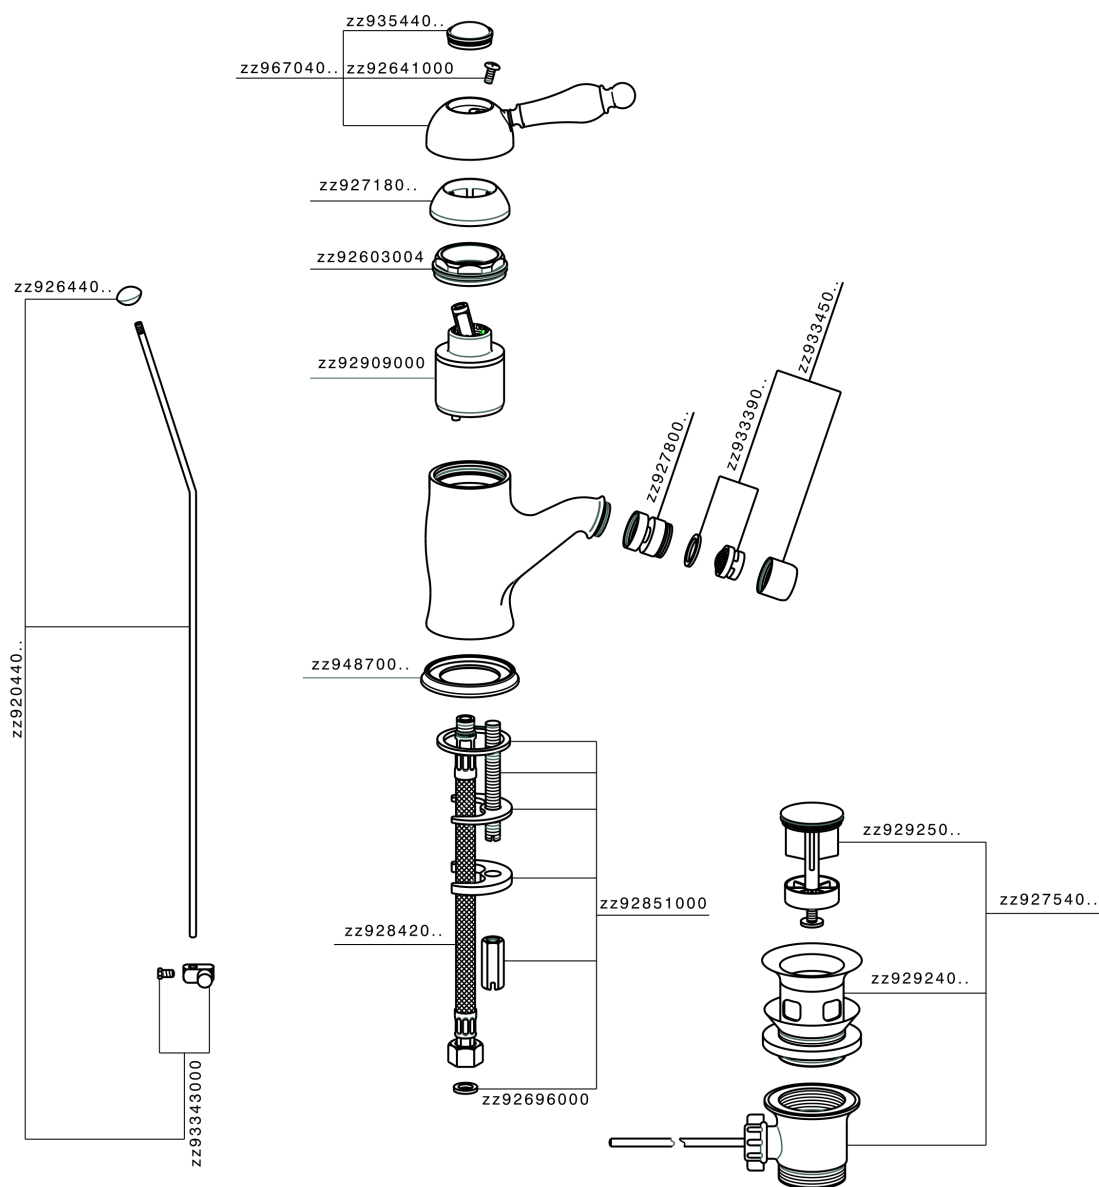

Bidé monomando CROISSETTE_CM000550

CM000550

<https://es.huberitalia.com/bide-monomando-croisette-cm000550>

2025-01-10