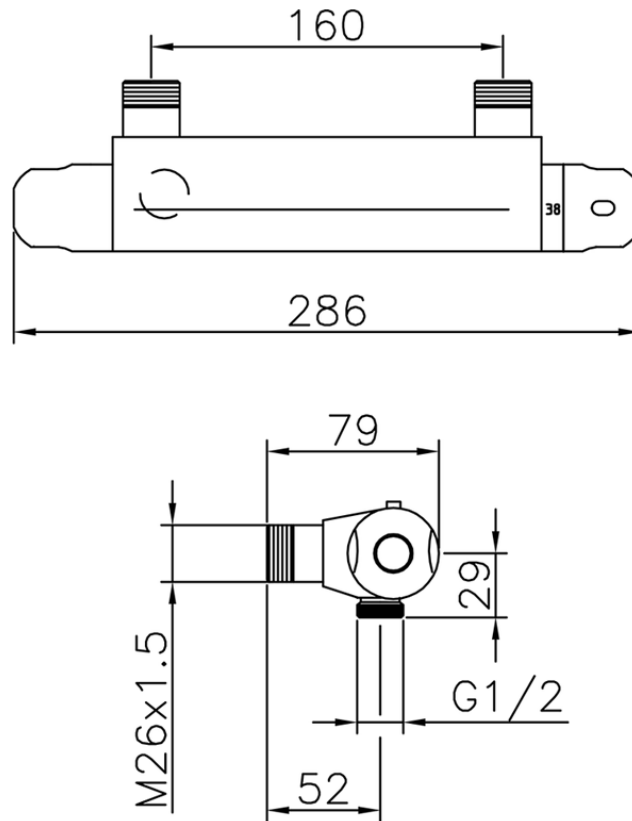

## Ducha termostática CLINIC&TECHNICAL\_56.76H.

56.76H.

<https://es.huberitalia.com/ducha-termostatica-clinicttechnical-56-76h>

2024-12-22