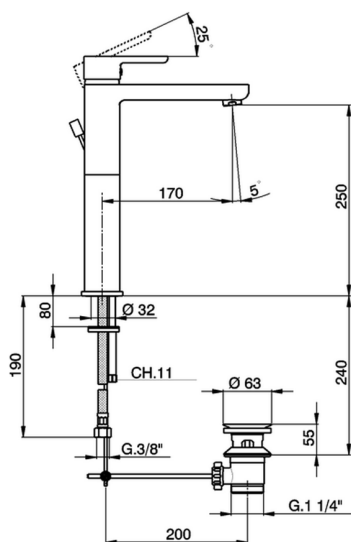

## Lavabo monomando alto SOFT\_SF001520

MODELO **SF001520**

Lavabo monomando alto, con desagüe automático  
1"1/4, latiguillos acero G.3/8"

ACABADOS DISPONIBLES

**21** 21 Cromo

CARACTERÍSTICAS

Recambio Cartucho **ZZ95409000**

**Cartucho Monomando 35 mm**

### EcoStop

La función EcoStop limita el caudal del agua aproximadamente el 50% de la salida máxima con una leve resistencia en la maneta. Basta con empujar ligeramente más allá de la mitad del tope sólo cuando se requiera la salida máxima de agua. Esto permitirá ahorrar hasta un 50% de agua.