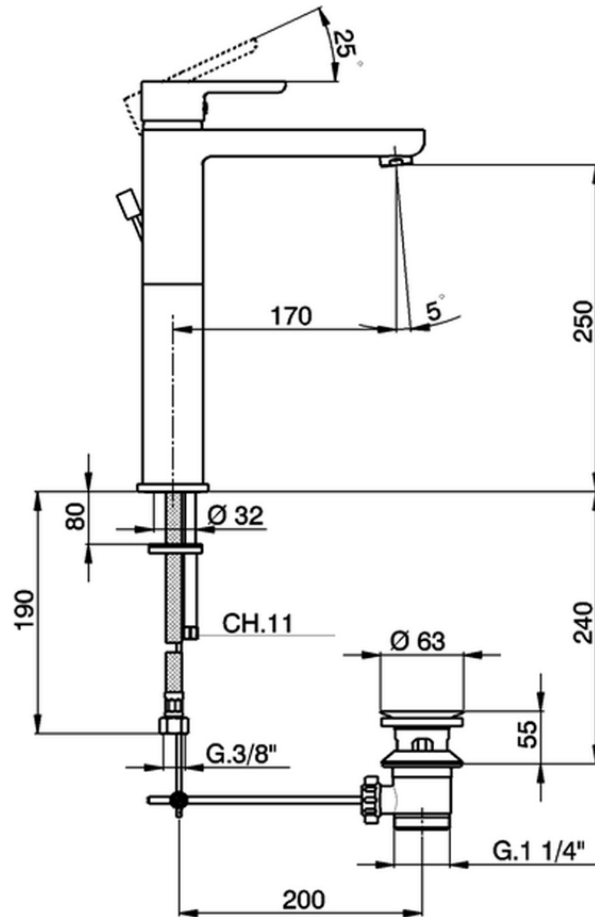

Lavabo monomando alto SOFT_SF001520

SF001520

<https://es.huberitalia.com/lavabo-monomando-alto-soft-sf001520>

2025-01-10