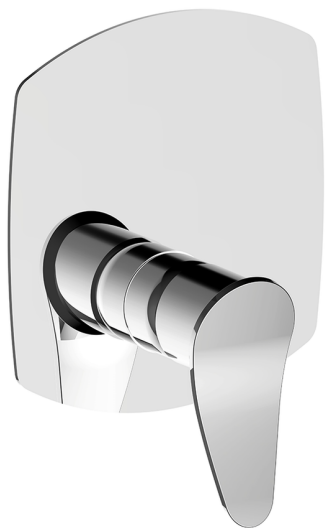

Conjunto Monomando para One-Box ONE BOX_HC0BM010

MODELO **HC0BM010**

Conjunto Monomando para One-Box, 1 salida, profundidad mínima de instalación 67 mm, sin parte empotrada, para art. ZB00B030-ZB00B031

ACABADOS DISPONIBLES

-  **21** 21 Cromo
-  **2P** 2P Oro rosa
-  **2Q** 2Q Black Titanium
-  **40** 40 Negro Mate
-  **4Q** 4Q Blanco Mate
-  **6T** 6T Cromo/Negro Mate

CARACTERÍSTICAS

Recambio Cartucho **ZZ97179000**

Cartucho Monomando 35 mm

Instalación **Empotrado**

Empotrado 2 **ZB00B031**

ZB00B030

Conjunto Monomando para One-Box ONE BOX_HC0BM010

HC0BM010

<https://es.huberitalia.com/conjunto-monomando-para-one-box-one-box-hc0bm010>

One-Box Universal para empotrado ONE BOX_ZB00B031

MODELO **ZB00B031**

One-Box Universal para empotrado, para termostático o monomando 1 o 2 o 3 salidas, sin parte externa, con silenciadores, con junta para sellado

ACABADOS DISPONIBLES

04 04 Sin Acabado

CARACTERÍSTICAS