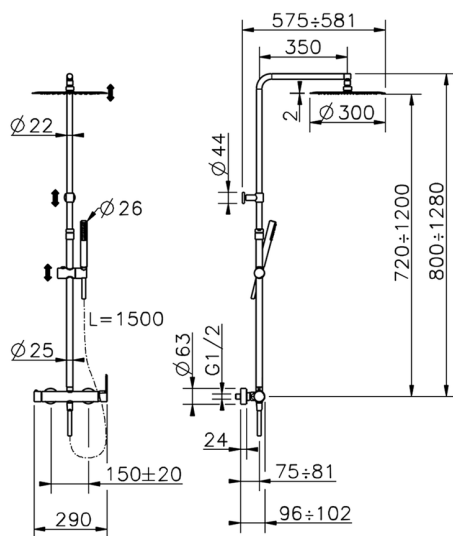

Columna monomando ducha 2 funciones H2_H2004033

MODELO **H2004033**

Columna monomando ducha 2 funciones, devistop 2 salidas, columna telescópica, soporte duchita corredero, duchita una función minimalista Ø 26 mm de ABS, rociador redondo Ø 300 mm es. 2 mm de INOX, flexible liso SILVERFLEX 150 cm

ACABADOS DISPONIBLES

21 21 Cromo

H200403240 Negro Mate

CARACTERÍSTICAS

Recambio Cartucho **ZZ95409000**

Cartucho Monomando 35 mm

Columna monomando ducha 2 funciones H2_H2004033

H2004033