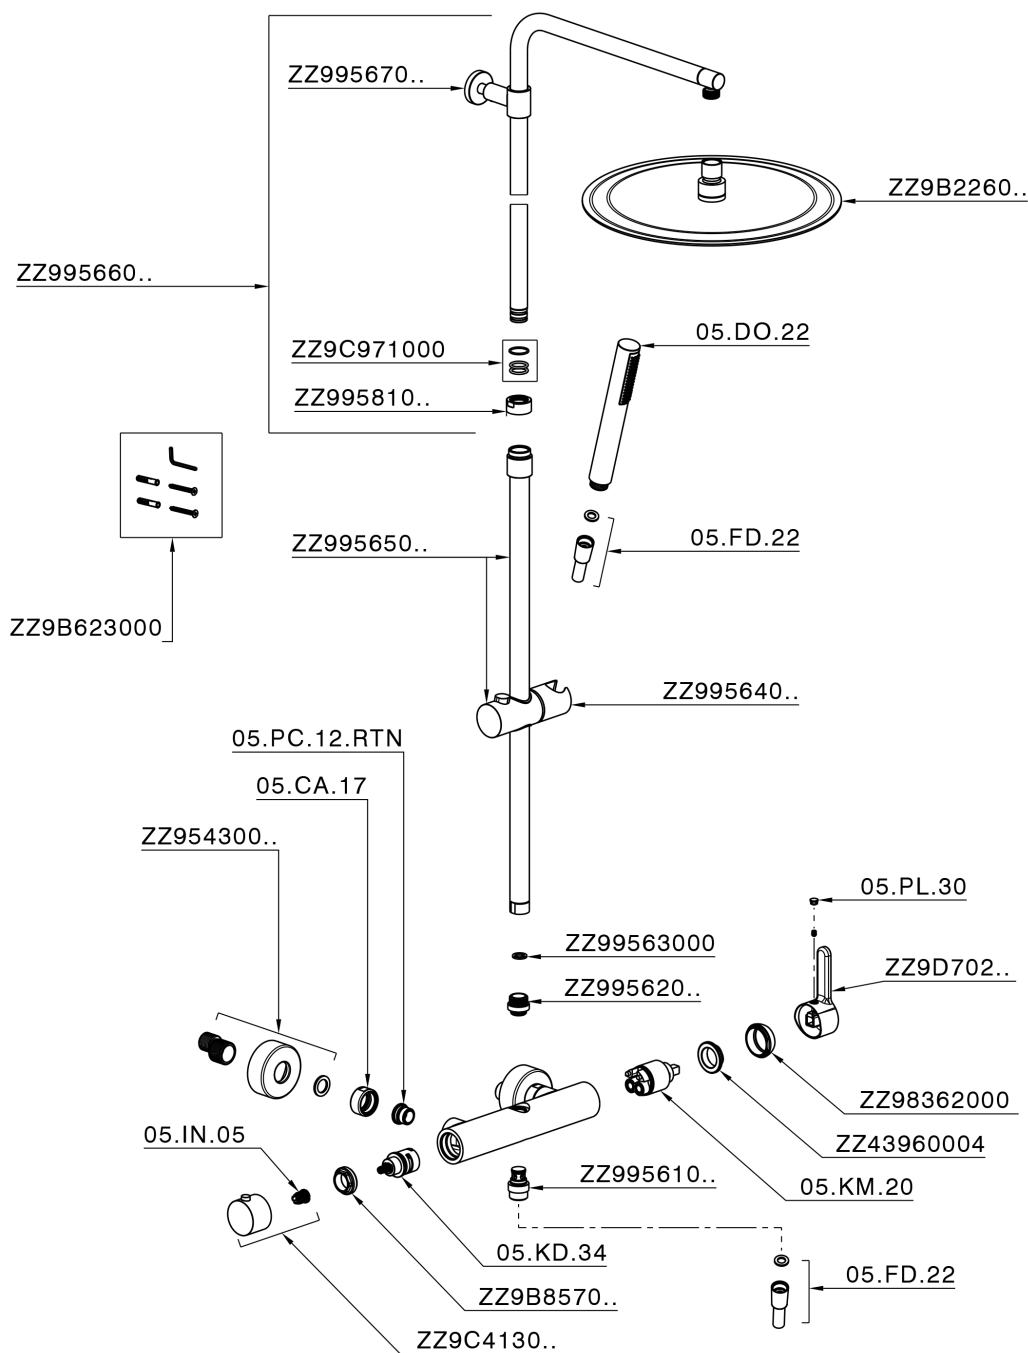

Columna monomando ducha 2 funciones H2_H2004033

MODELO **H2004033**

Columna monomando ducha 2 funciones, devistop 2 salidas, columna telescópica, soporte duchita corredero, duchita una función minimalista Ø 26 mm de ABS, rociador redondo Ø 300 mm es. 2 mm de INOX, flexible liso SILVERFLEX 150 cm

ACABADOS DISPONIBLES

21 21 Cromo

H200403240 Negro Mate

CARACTERÍSTICAS

Recambio Cartucho **ZZ95409000**

Cartucho Monomando 35 mm

Columna monomando ducha 2 funciones H2_H2004033

H2004033

<https://es.huberitalia.com/columna-monomando-ducha-2-funciones-h2-h2004033>

2025-01-31