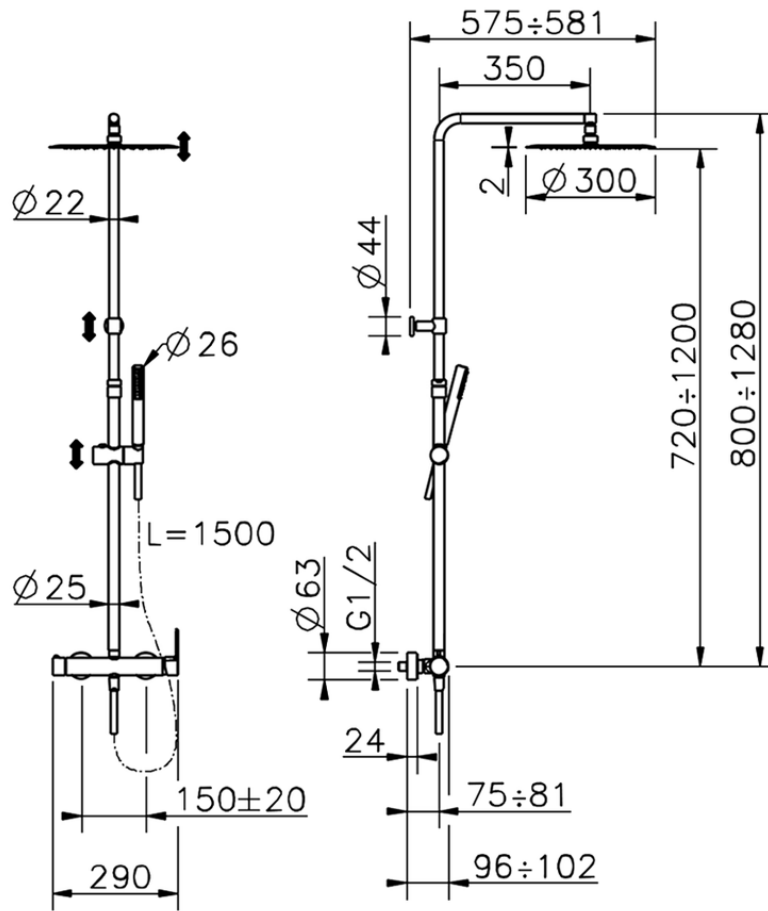

Columna monomando ducha 2 funciones H2_H2004033

H2004033

<https://es.huberitalia.com/columna-monomando-ducha-2-funciones-h2-h2004033>

2025-01-31