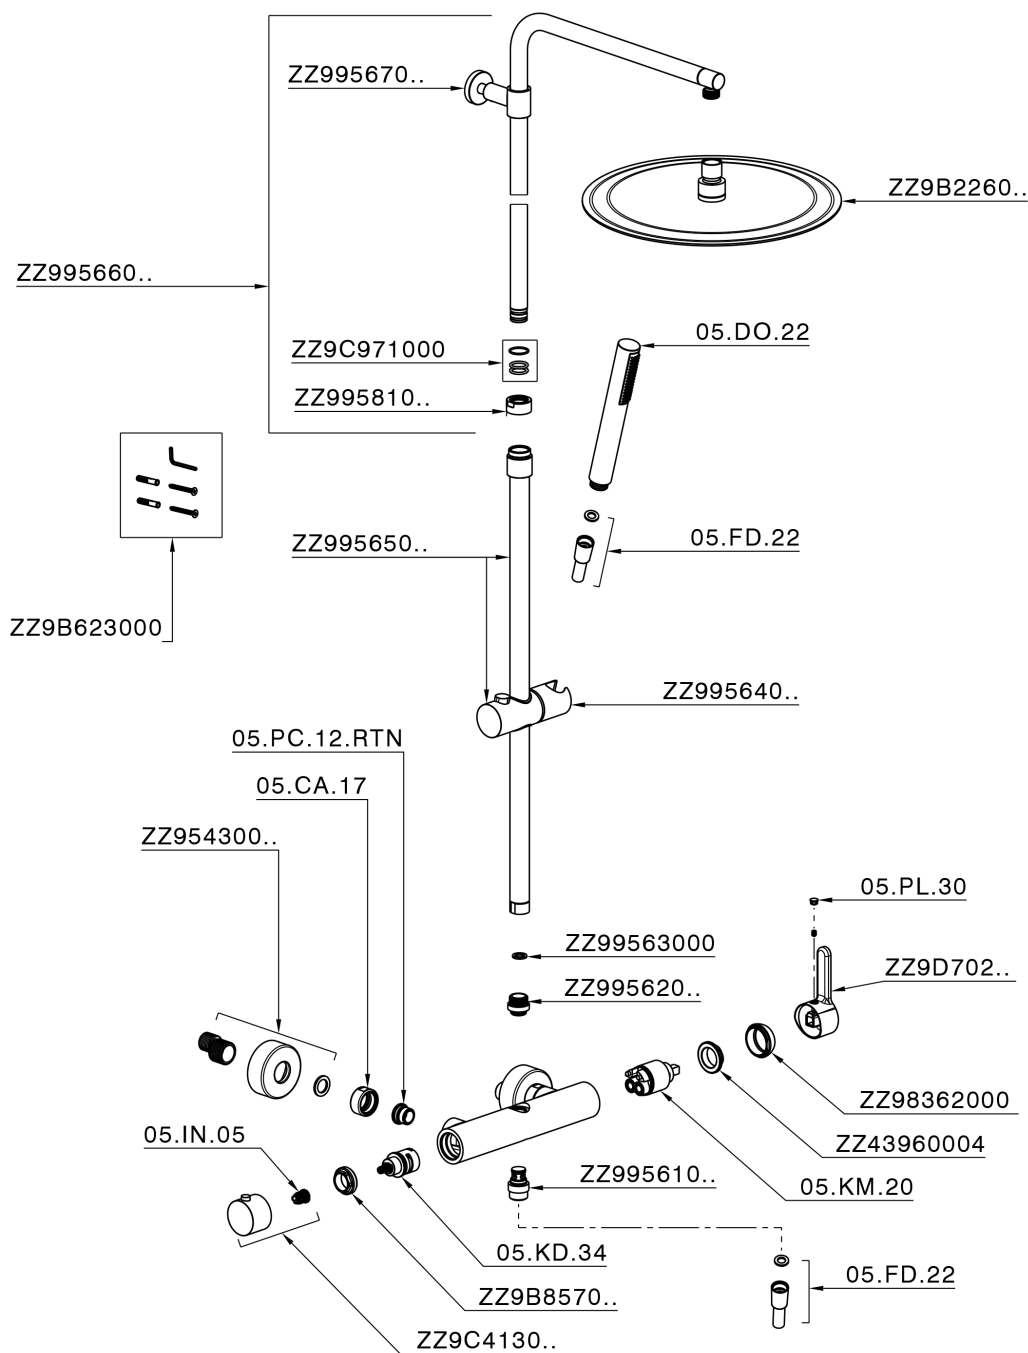

Columna monomando ducha 2 funciones H2_H2004033

MODELO **H2004033**

Columna monomando ducha 2 funciones,deviastop 2 salidas,columna telescópica,soporte duchita corredero,duchita una función minimalista Ø 26 mm de ABS,rociador redondo Ø 300 mm es.2 mm de INOX,flexible liso SILVERFLEX 150 cm

ACABADOS DISPONIBLES

21 21 Cromo

H2004032 Negro Mate

CARACTERÍSTICAS

Recambio Cartucho **ZZ95409000**

Cartucho Monomando 35 mm

Columna monomando ducha 2 funciones H2_H2004033

H2004033

<https://es.huberitalia.com/columna-monomando-ducha-2-funciones-h2-h2004033>

2025-01-31