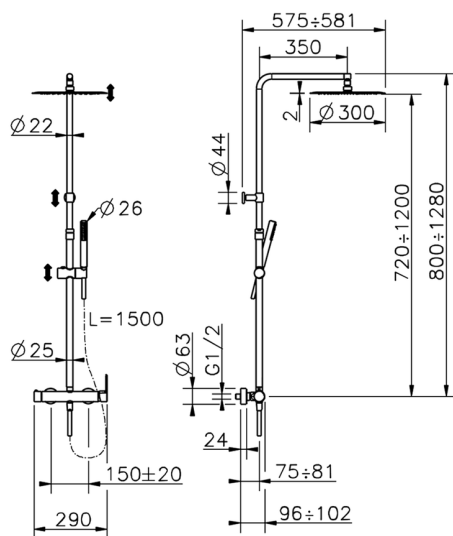

Columna monomando ducha 2 funciones H2_H2004033

MODELO **H2004033**

Columna monomando ducha 2 funciones,deviastop 2 salidas,columna telescópica,soporte duchita corredero,duchita una función minimalista Ø 26 mm de ABS,rociador redondo Ø 300 mm es.2 mm de INOX,flexible liso SILVERFLEX 150 cm

ACABADOS DISPONIBLES

21 21 Cromo

H2004032 Negro Mate

CARACTERÍSTICAS

Recambio Cartucho **ZZ95409000**

Cartucho Monomando 35 mm

Columna monomando ducha 2 funciones H2_H2004033

H2004033