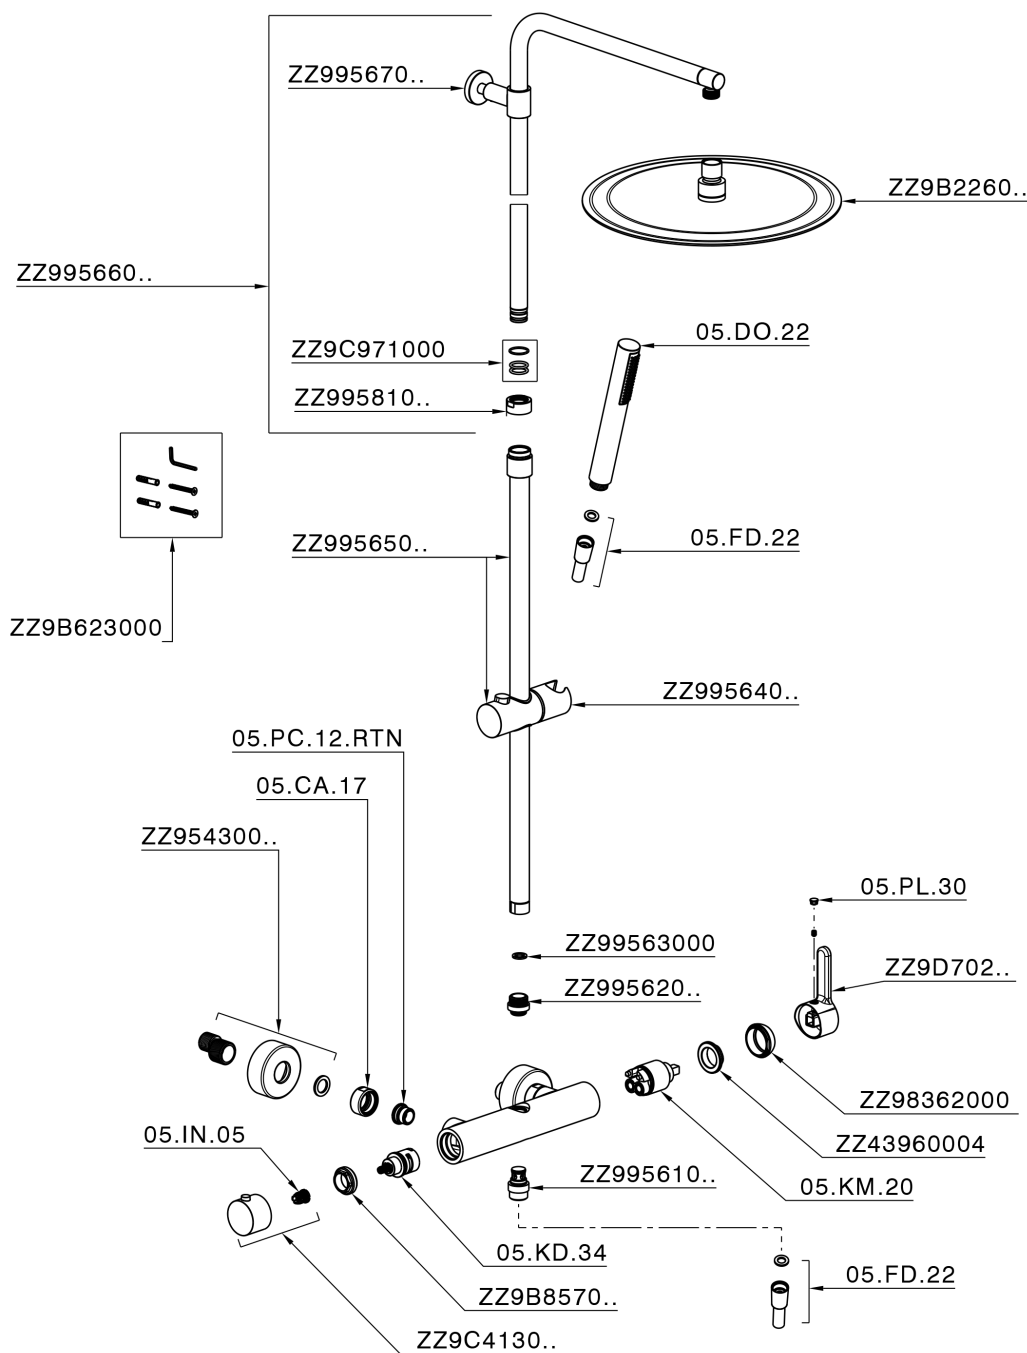

Columna monomando ducha 2 funciones H2_H2004033

H2004033

<https://es.huberitalia.com/columna-monomando-ducha-2-funciones-h2-h2004033>

2025-01-31