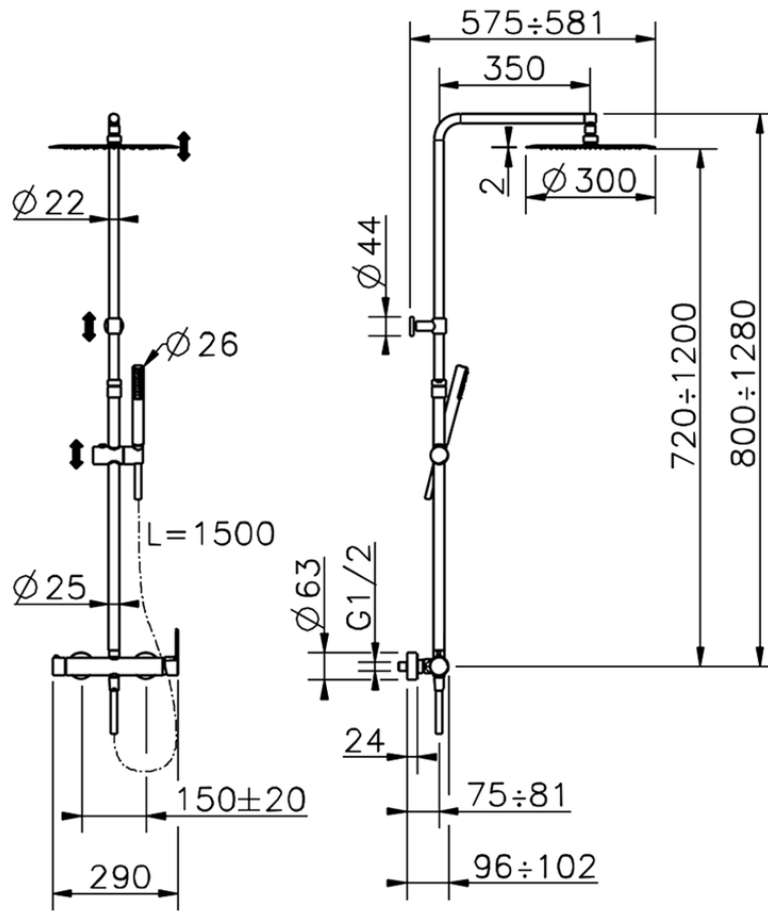

Columna monomando ducha 2 funciones H2\_H2004033

H2004033

<https://es.huberitalia.com/columna-monomando-ducha-2-funciones-h2-h2004033>

2025-01-31