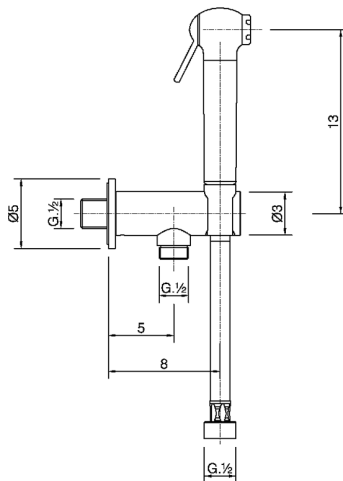

2025-04-18