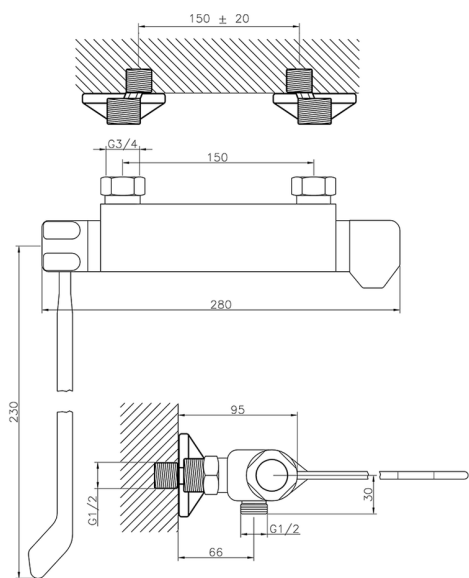

Ducha termostática COLECTIVIDAD_CLT01020

MODELO **CLT01020**

Ducha termostática, sin conjunto ducha, conexión para flexible 1/2" M, con palanca clinica

ACABADOS DISPONIBLES

21 21 Cromo

CARACTERÍSTICAS

Recambio Cartucho **24.04A.PP**

Cartucho Termostático Plus P 8X20

Termostático

El Termostático Huber es tu gestor personal del agua, ayudándote a manejar, controlar y ahorrar agua y energía.

2025-04-24