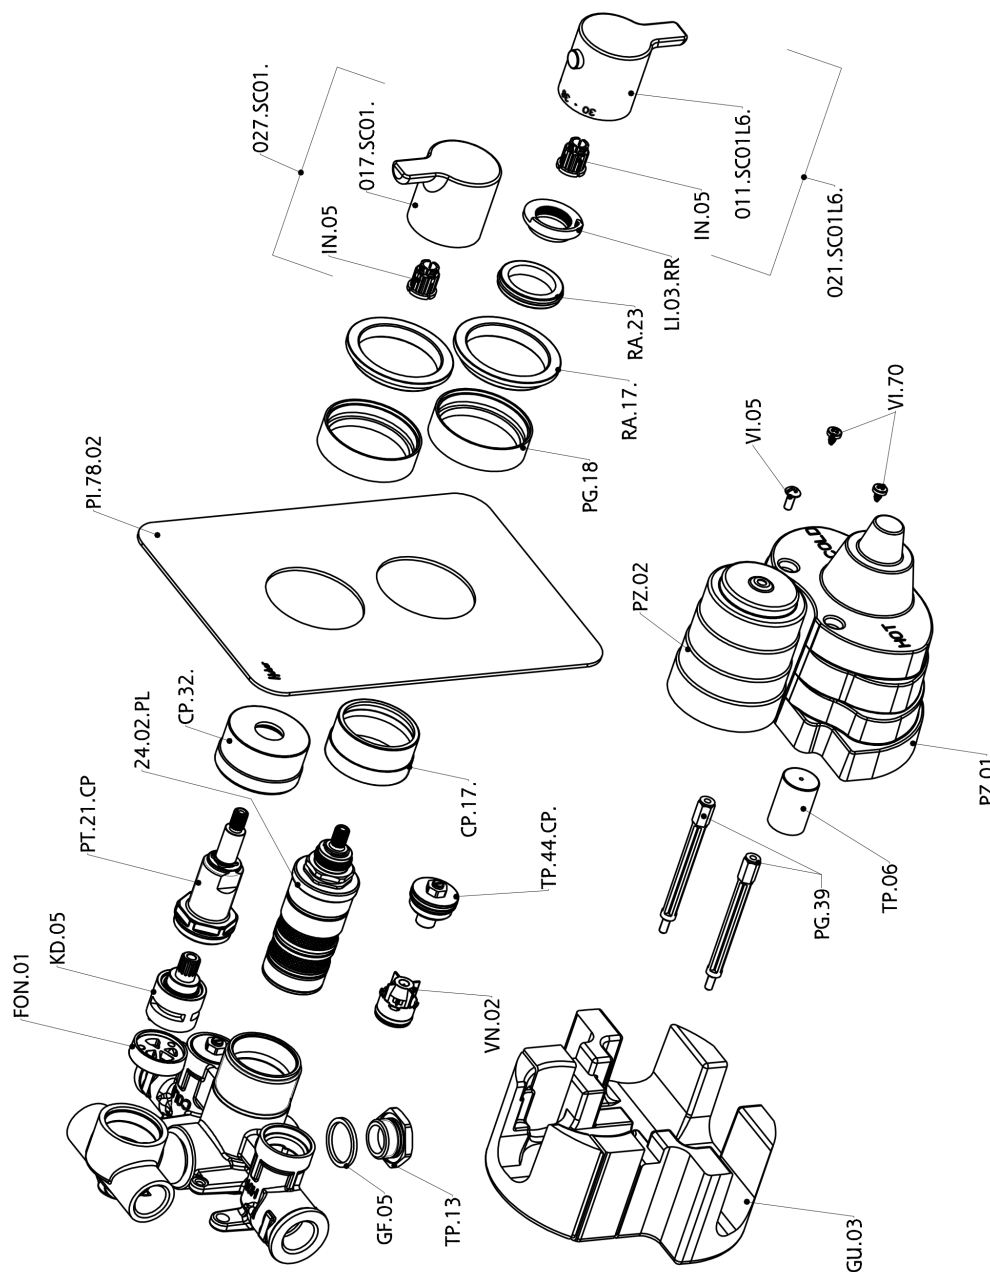

Parte esterna termostático ducha emp. 2 salidas SOFT_SF018100

SF018100

<https://es.huberitalia.com/parte-externa-termostatico-ducha-emp-2-salidas-soft-sf018100>

Parte empotrada termostático ducha 2 salidas EMPOTRADO_ZB018101

ZB018101

<https://es.huberitalia.com/parte-empotrada-termostatico-ducha-2-salidas-empotrado-zb018101>

2024-12-22