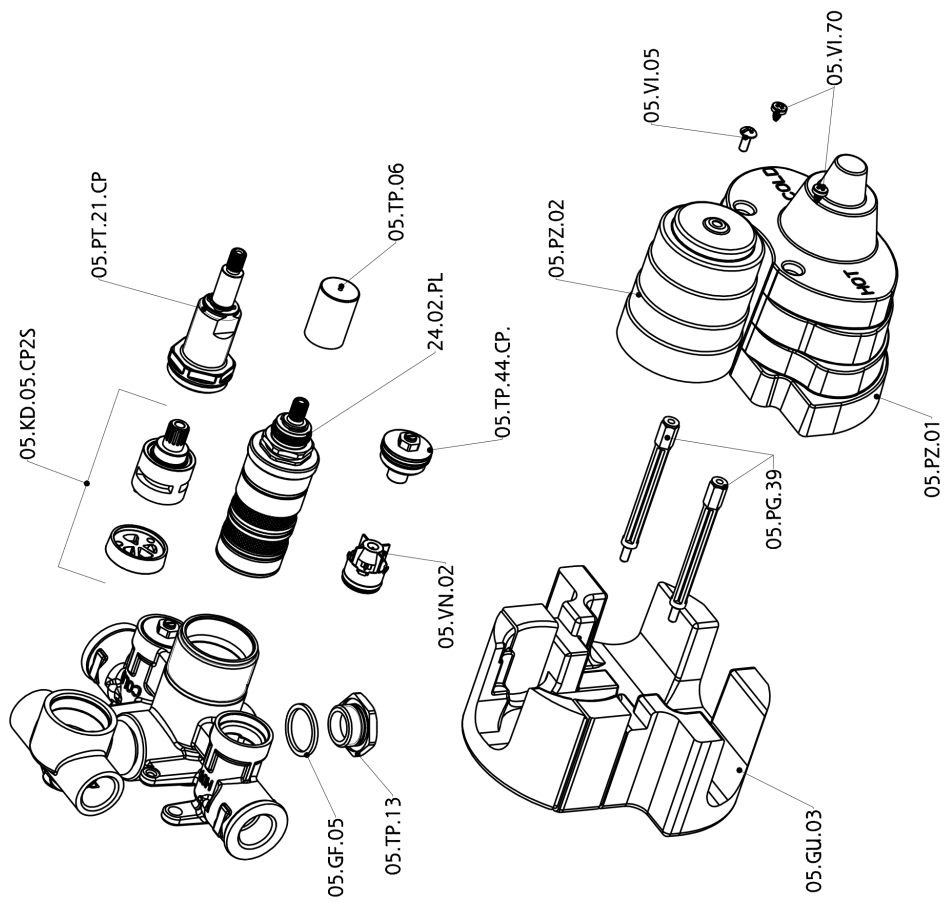

Parte esterna termostático ducha emp. 2 salidas SOFT_SF018100

SF018100

<https://es.huberitalia.com/parte-externa-termostatico-ducha-emp-2-salidas-soft-sf018100>

Parte empotrada termostático ducha 2 salidas EMPOTRADO_ZB018101

ZB018101

<https://es.huberitalia.com/parte-empotrada-termostatico-ducha-2-salidas-empotrado-zb018101>

2024-12-22