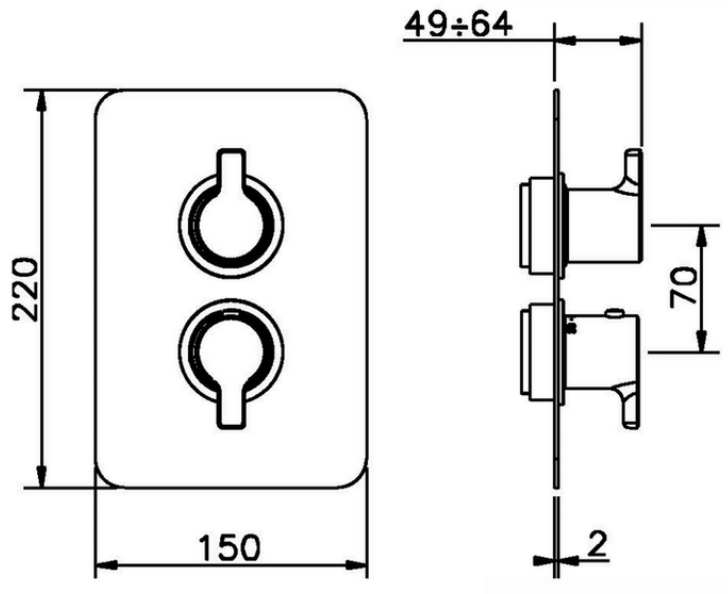

Parte externa termostático ducha emp. 2 salidas SOFT_SF018100

SF018100

<https://es.huberitalia.com/parte-externa-termostatico-ducha-emp-2-salidas-soft-sf018100>

Piastra/Plate/Plaque/Platte/Placa

2-3mm: XX 25-40 YY 76-91

10 mm: XX 16-31 YY 65-80

ZB018101

<https://es.huberitalia.com/parte-empotrada-termostatico-ducha-2-salidas-empotrado-zb018101>

2024-12-22