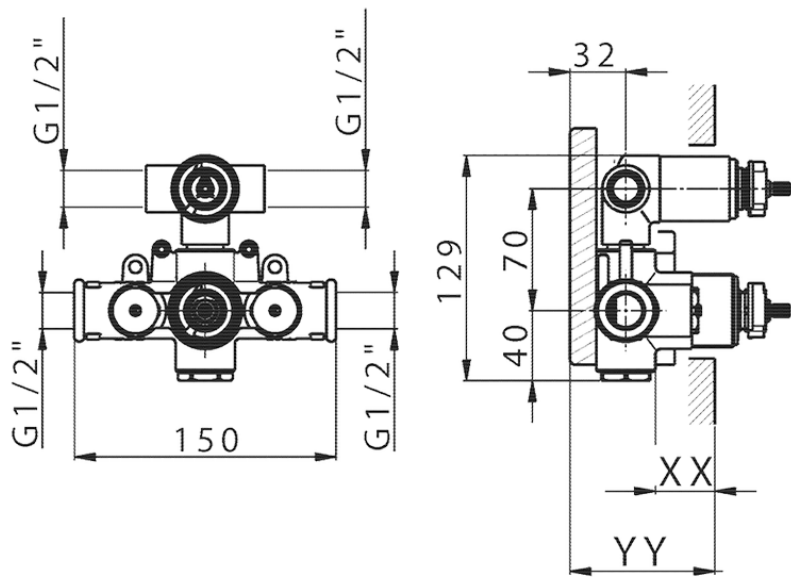

Parte externa termostático ducha emp. 2 salidas SOFT_SF018100

SF018100

<https://es.huberitalia.com/parte-externa-termostatico-ducha-emp-2-salidas-soft-sf018100>

Piastra/Plate/Plaque/Platte/Placa

2-3mm: XX 25-40 YY 76-91

10 mm: XX 16-31 YY 65-80

ZB018101

<https://es.huberitalia.com/parte-empotrada-termostatico-ducha-2-salidas-empotrado-zb018101>

2024-12-22