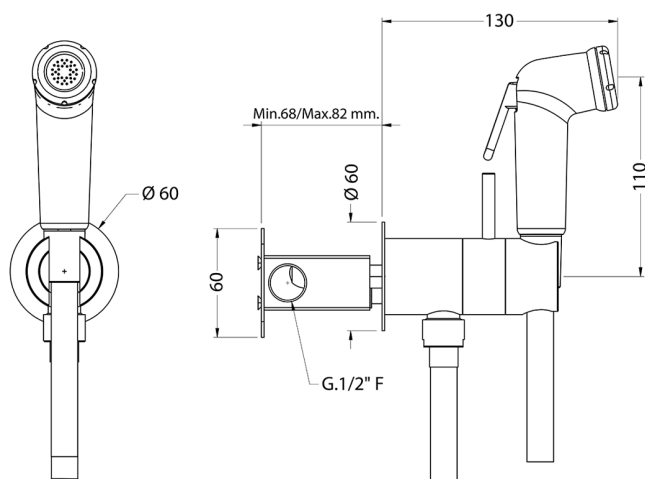

Kit ducha higiénica para bidé DUCHAS HIGIÉNICAS_BC007945

MODELO **BC007945**

Kit ducha higiénica para bidé, soporte mural redondo, mezclador progresivo agua caliente-fría, comprensivo de parte empotrada, Ducha higiénica de ABS - flexible PVC 120 cm

ACABADOS DISPONIBLES

CARACTERÍSTICAS

Ducha higiénica

MixedWater

El sistema Huber Mixed Water permite la mezcla gradual de agua fría y caliente.

2026-06-13