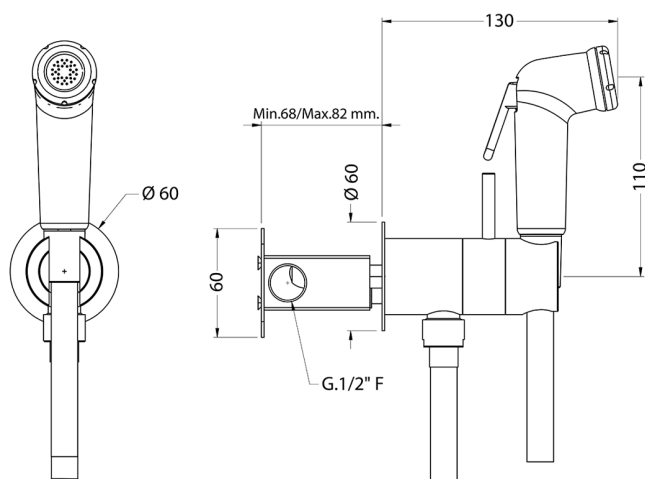

MixedWater

El sistema Huber Mixed Water permite la mezcla gradual de agua fría y caliente.

2026-06-13