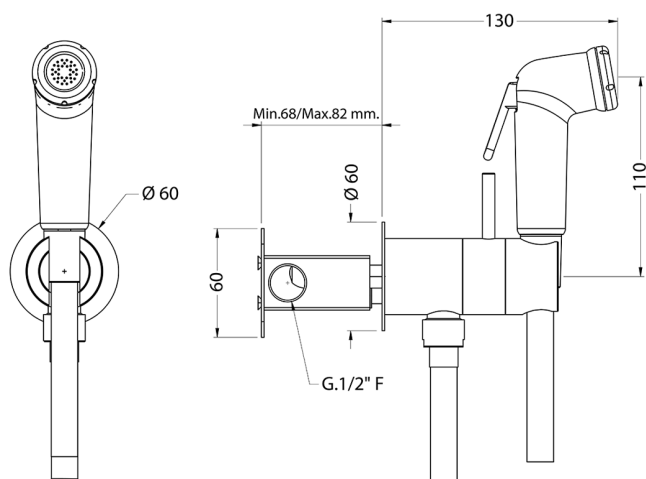

Kit ducha higiénica para bidé DUCHAS HIGIÉNICAS_BC007945

MODELO **BC007945**

Kit ducha higiénica para bidé, soporte mural redondo, mezclador progresivo agua caliente-fría, comprensivo de parte empotrada, Ducha higiénica de ABS - flexible PVC 120 cm

ACABADOS DISPONIBLES

CARACTERÍSTICAS

Ducha higiénica

MixedWater

El sistema Huber Mixed Water permite la mezcla gradual de agua fría y caliente.

2026-05-22