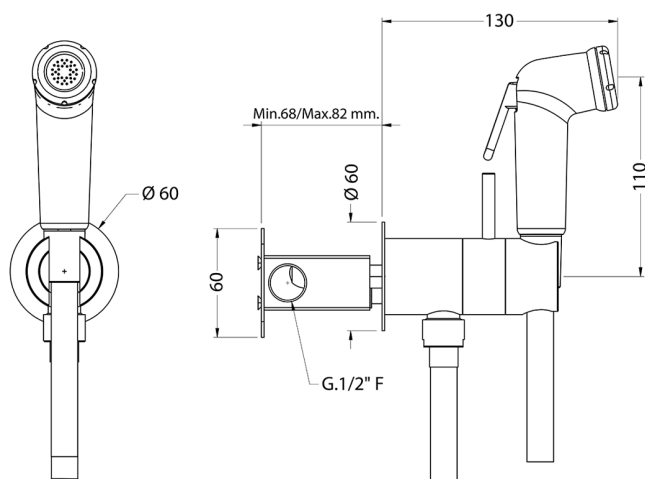

Kit ducha higiénica para bidé DUCHAS HIGIÉNICAS_BC007945

MODELO **BC007945**

Kit ducha higiénica para bidé, soporte mural redondo, mezclador progresivo agua caliente-fría, comprensivo de parte empotrada, Ducha higiénica de ABS - flexible PVC 120 cm

ACABADOS DISPONIBLES

CARACTERÍSTICAS

Ducha higiénica

MixedWater

El sistema Huber Mixed Water permite la mezcla gradual de agua fría y caliente.

2026-07-03