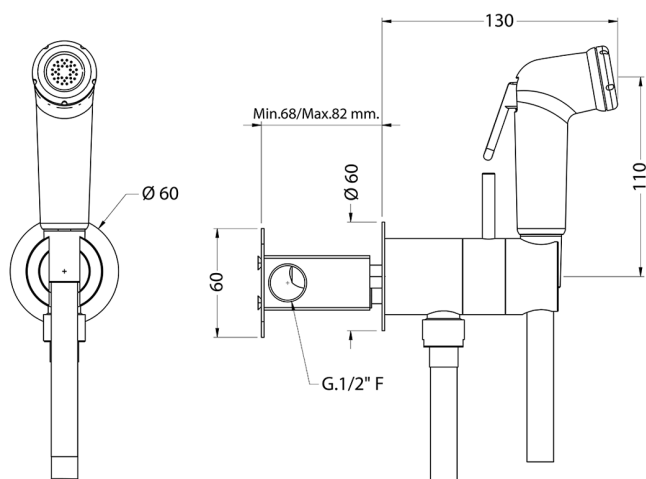

Kit ducha higiénica para bidé DUCHAS HIGIÉNICAS_BC007945

MODELO **BC007945**

Kit ducha higiénica para bidé, soporte mural redondo, mezclador progresivo agua caliente-fría, comprensivo de parte empotrada, Ducha higiénica de ABS - flexible PVC 120 cm

ACABADOS DISPONIBLES

21 21 Cromo

CARACTERÍSTICAS

Ducha higiénica

MixedWater

El sistema Huber Mixed Water permite la mezcla gradual de agua fría y caliente.

2026-04-10