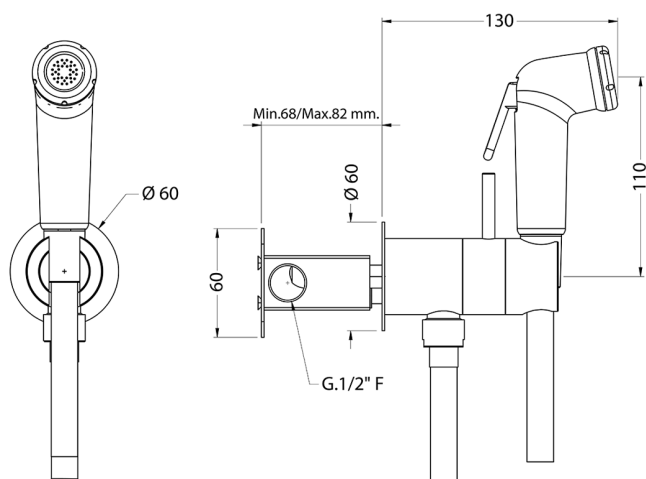

MixedWater

El sistema Huber Mixed Water permite la mezcla gradual de agua fría y caliente.

2026-04-12