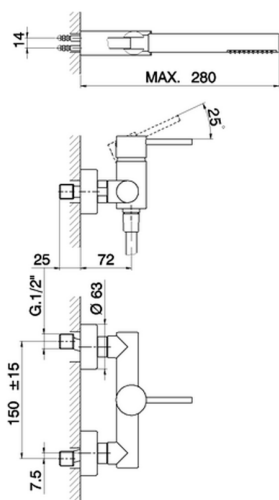

Ducha monomando con duplex TRATTO EVO_TV000450

MODELO **TV000450**

Ducha monomando con duplex, soporte duchita articulado mural, duchita una función minimalista Ø 26 mm de ABS, flexible de Latón 150 cm

ACABADOS DISPONIBLES

CARACTERÍSTICAS

Recambio Cartucho **ZZ95409000**

Cartucho Monomando 35 mm

2026-06-10