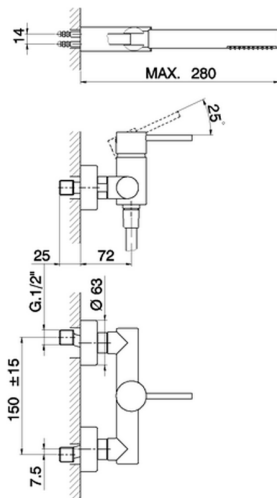

Ducha monomando con duplex TRATTO EVO_TV000450

MODELO **TV000450**

Ducha monomando con duplex, soporte duchita articulado mural, duchita una función minimalista Ø 26 mm de ABS, flexible de Latón 150 cm

ACABADOS DISPONIBLES

21 21 Cromo

CARACTERÍSTICAS

Recambio Cartucho **ZZ95409000**

Cartucho Monomando 35 mm

2026-05-20