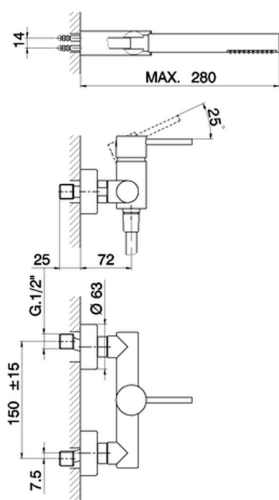

## Ducha monomando con duplex TRATTO EVO\_TV000450

MODELO **TV000450**

Ducha monomando con duplex, soporte duchita articulado mural, duchita una función minimalista Ø 26 mm de ABS, flexible de Latón 150 cm

ACABADOS DISPONIBLES

**21** 21 Cromo

CARACTERÍSTICAS

Recambio Cartucho **ZZ95409000**

**Cartucho Monomando 35 mm**

2026-04-10