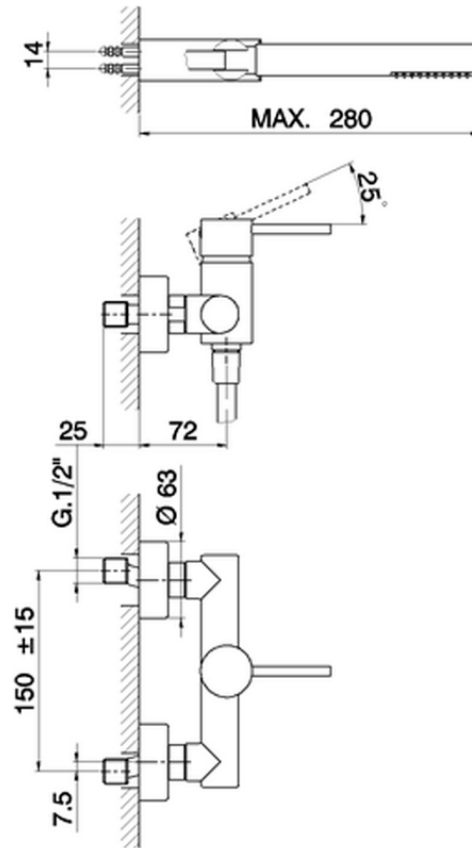

## Ducha monomando con duplex TRATTO EVO\_TV000450

TV000450

<https://es.huberitalia.com/ducha-monomando-con-duplex-tratto-evo-tv000450>

2026-05-20