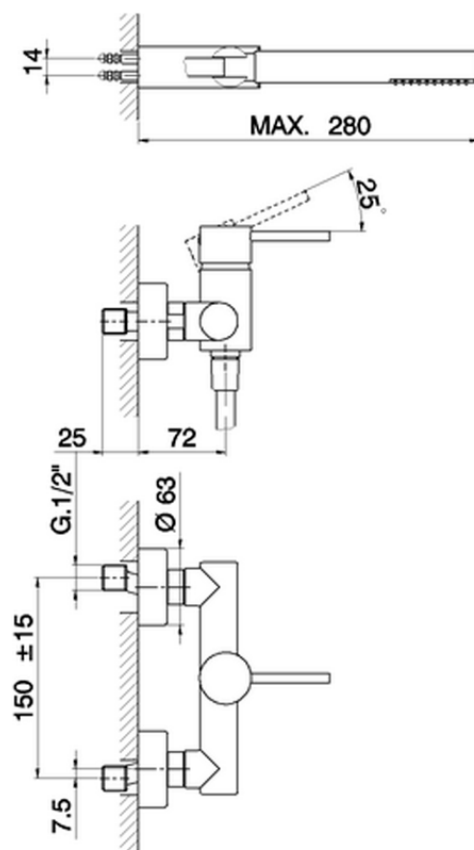

Ducha monomando con duplex TRATTO EVO_TV000450

TV000450

<https://es.huberitalia.com/ducha-monomando-con-duplex-tratto-evo-tv000450>

2026-04-29