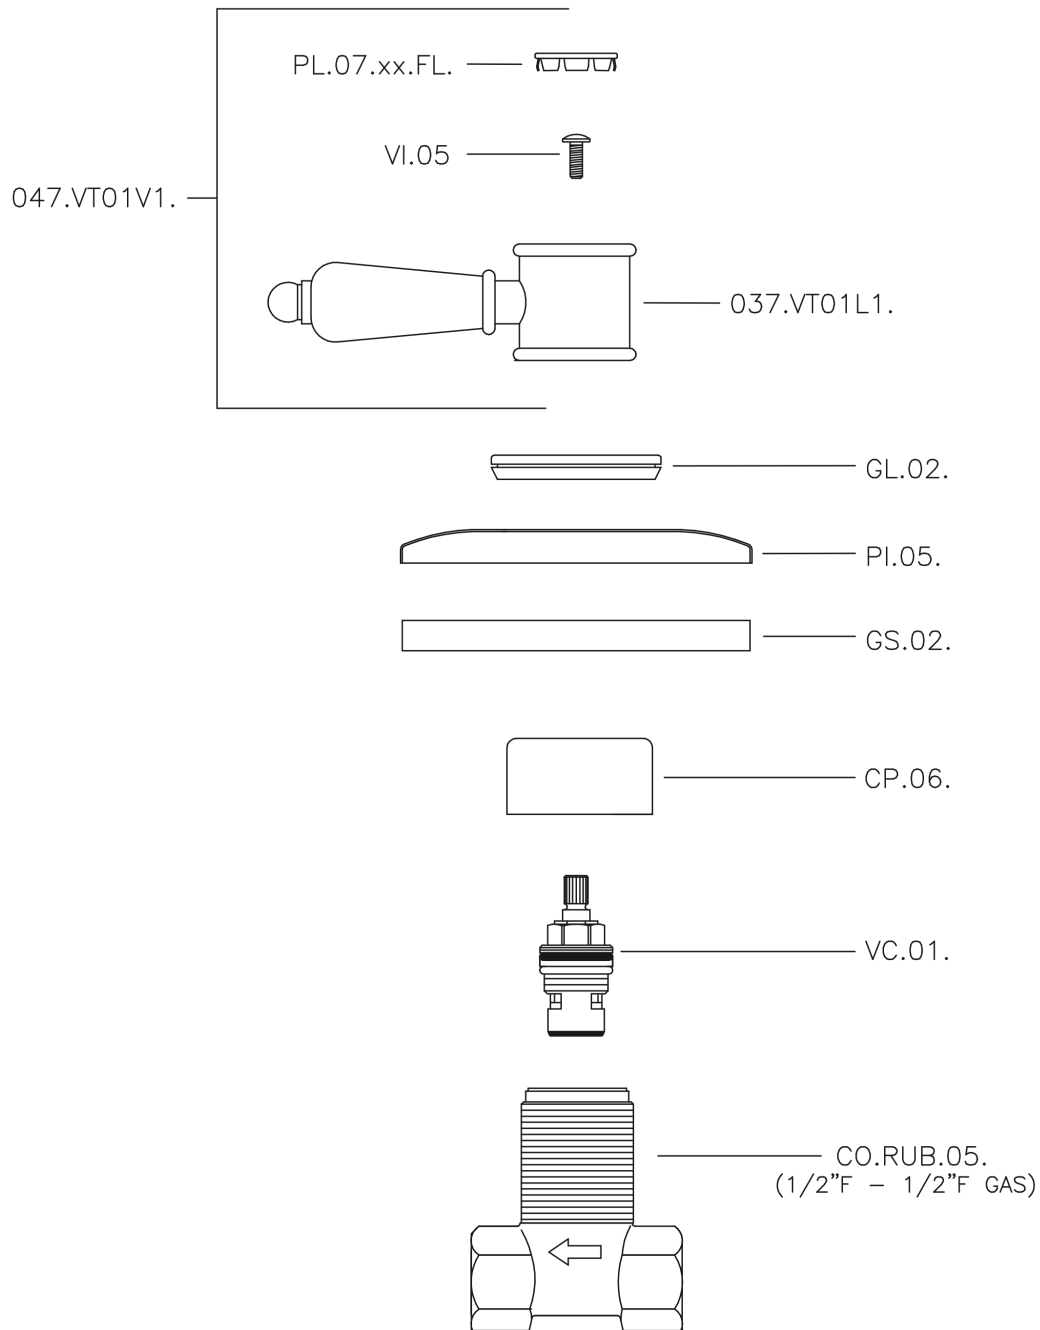

## Llave de paso empotrada VICTORIAN\_VT000310

MODELO **VT000310**

Llave de paso empotrada, salida 1/2" F

### ACABADOS DISPONIBLES

-  **21** 21 Cromo
-  **27** 27 Bronce Viejo
-  **2A** 2A Niquel Satinado Cepillado
-  **2G** 2G Oro Viejo
-  **2W** 2W Oro Cepillado

### CARACTERÍSTICAS

Instalación **Empotrado**

## Llave de paso empotrada VICTORIAN\_VT000310

VT000310

<https://es.huberitalia.com/llave-de-paso-empotrada-victorian-vt000310>

2024-11-21