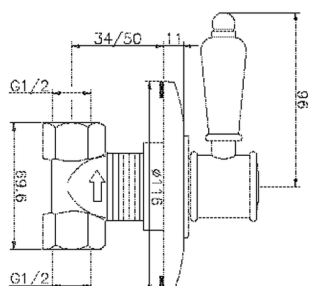

Llave de paso empotrada VICTORIAN_VT000310

MODELO **VT000310**

Llave de paso empotrada, salida 1/2" F

ACABADOS DISPONIBLES

- **21** 21 Cromo
- **27** 27 Bronce Viejo
- **2A** 2A Niquel Satinado Cepillado
- **2G** 2G Oro Viejo
- **2W** 2W Oro Cepillado

CARACTERÍSTICAS

Instalación **Empotrado**