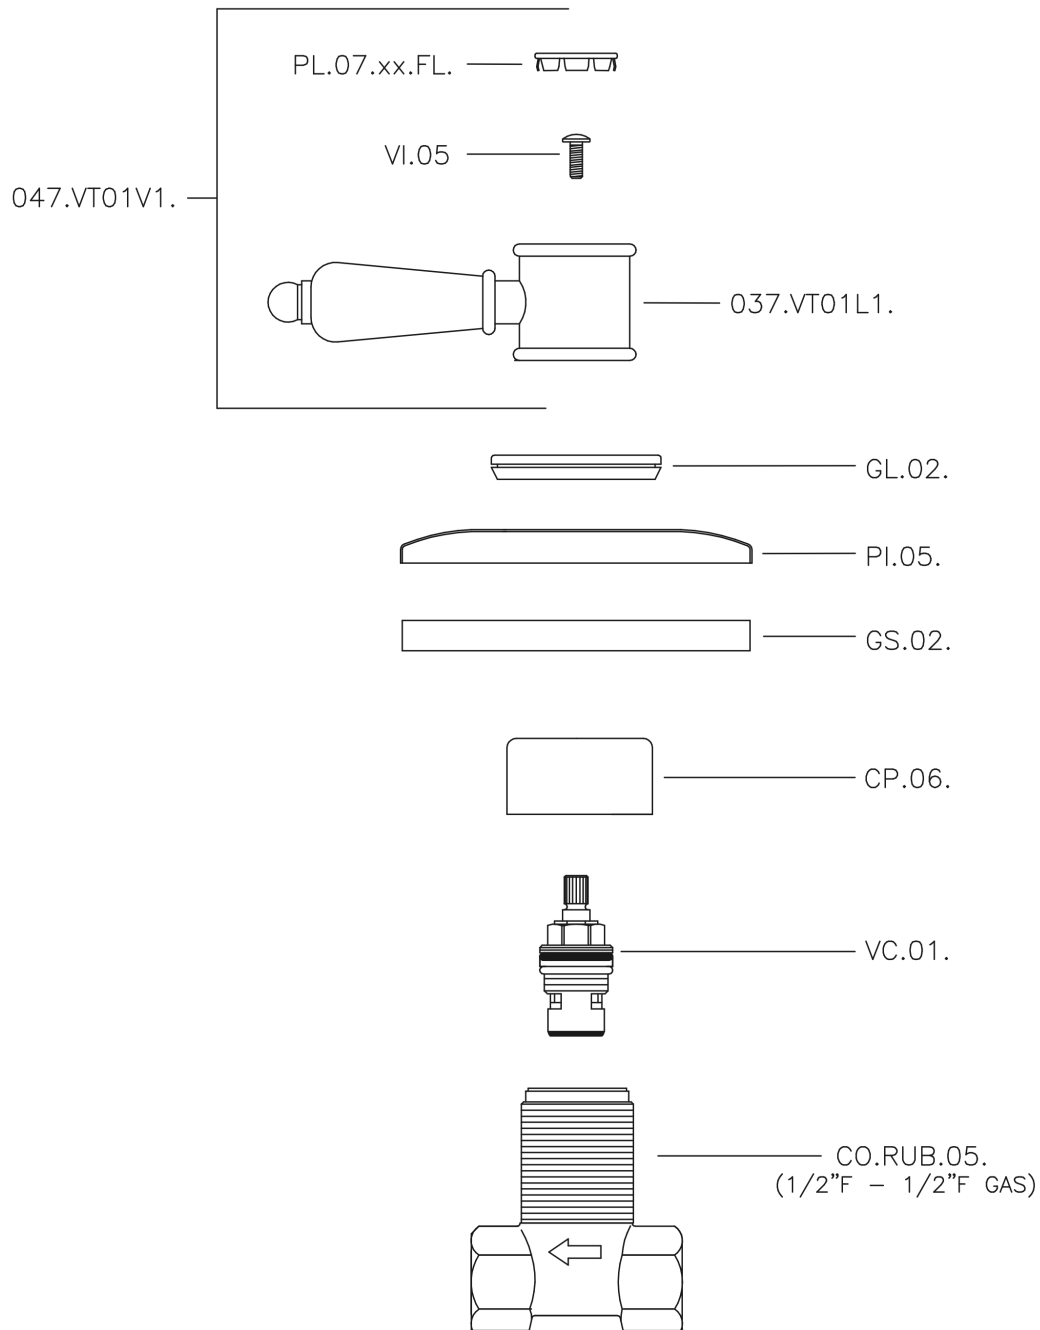

Llave de paso empotrada VICTORIAN_VT000310

VT000310

<https://es.huberitalia.com/llave-de-paso-empotrada-victorian-vt000310>

2024-11-21