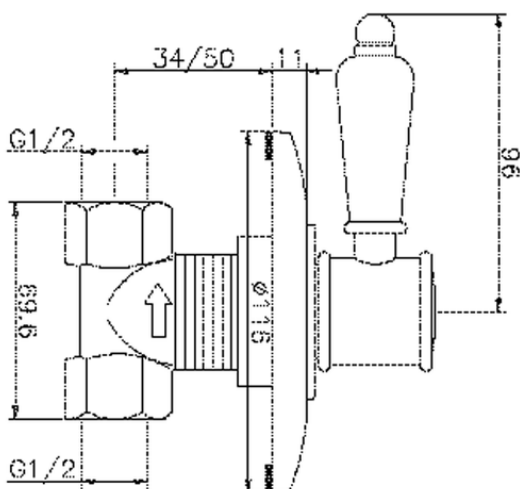

Llave de paso empotrada VICTORIAN_VT000310

VT000310

<https://es.huberitalia.com/llave-de-paso-empotrada-victorian-vt000310>

2024-11-21