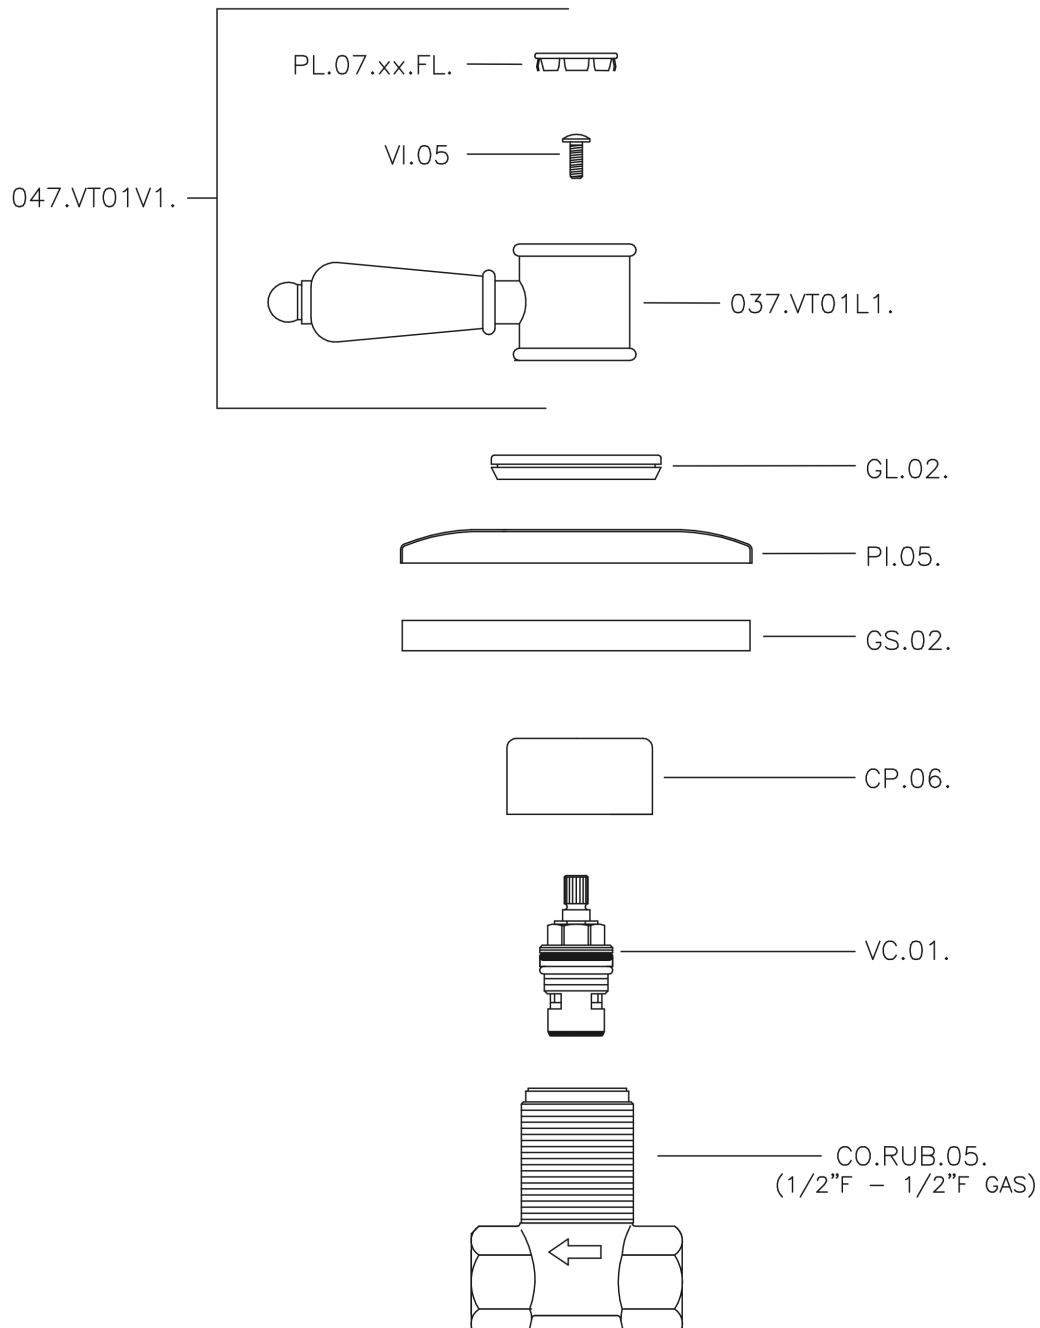

Llave de paso empotrada VICTORIAN_VT000310

MODELO **VT000310**

Llave de paso empotrada, salida 1/2" F

ACABADOS DISPONIBLES

-  **21** 21 Cromo
-  **27** 27 Bronce Viejo
-  **2A** 2A Niquel Satinado Cepillado
-  **2G** 2G Oro Viejo
-  **2W** 2W Oro Cepillado

CARACTERÍSTICAS

Instalación **Empotrado**

Llave de paso empotrada VICTORIAN_VT000310

VT000310

<https://es.huberitalia.com/llave-de-paso-empotrada-victorian-vt000310>

2024-11-24