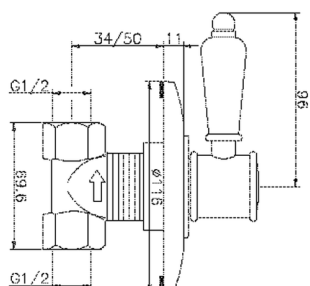

Llave de paso empotrada VICTORIAN_VT000310

MODELO **VT000310**

Llave de paso empotrada, salida 1/2" F

ACABADOS DISPONIBLES

-  **21** 21 Cromo
-  **27** 27 Bronce Viejo
-  **2A** 2A Niquel Satinado Cepillado
-  **2G** 2G Oro Viejo
-  **2W** 2W Oro Cepillado

CARACTERÍSTICAS

Instalación **Empotrado**

Llave de paso empotrada VICTORIAN_VT000310

VT000310

<https://es.huberitalia.com/llave-de-paso-empotrada-victorian-vt000310>

2024-11-24