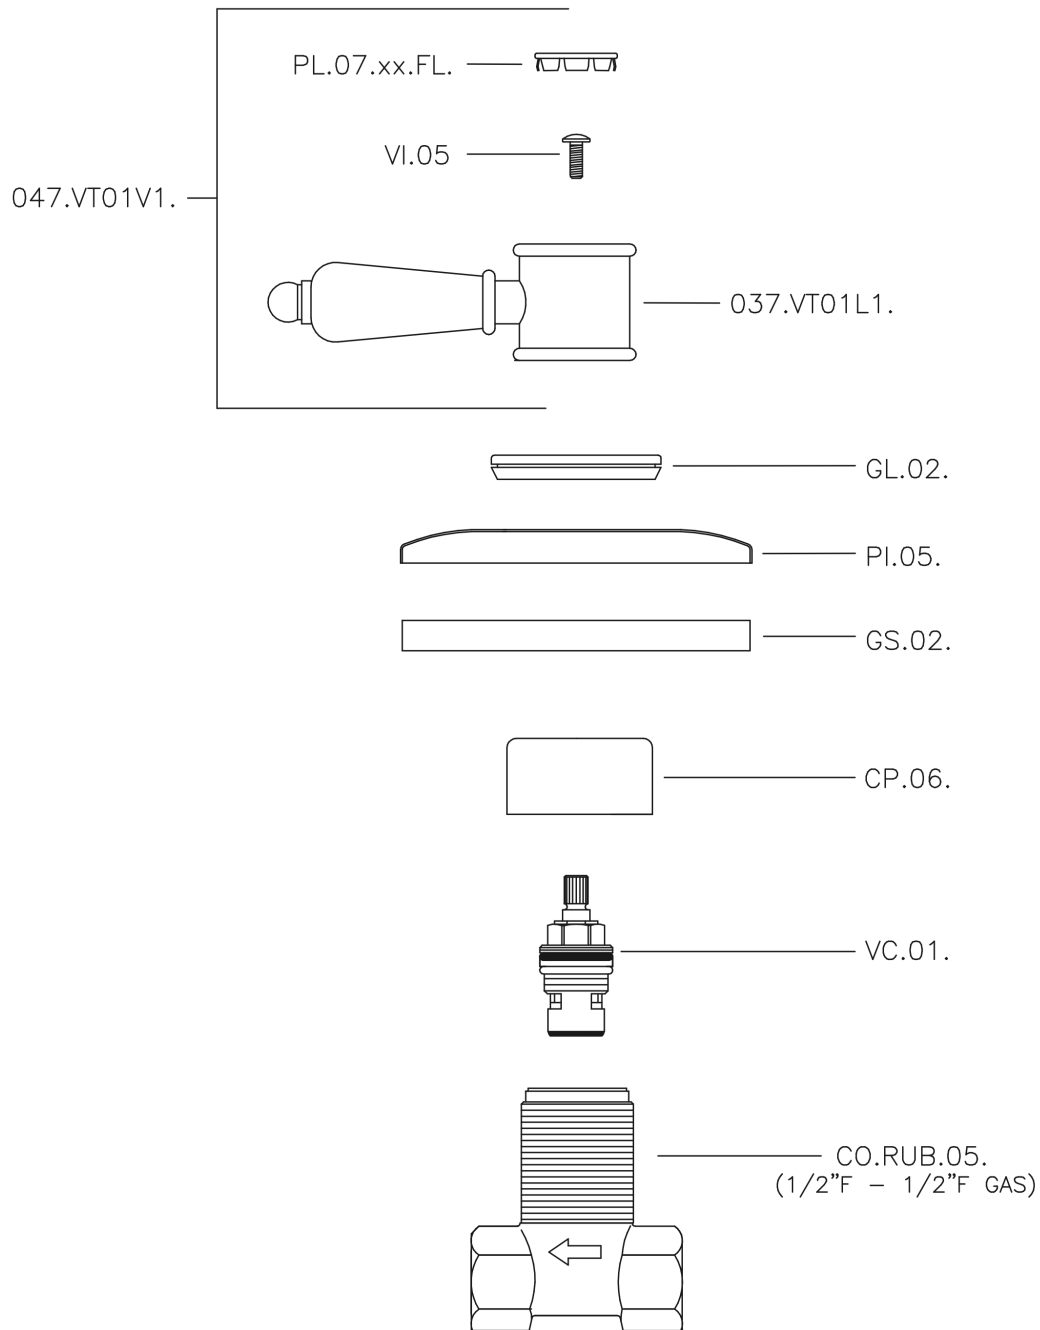

## Llave de paso empotrada VICTORIAN\_VT000310

VT000310

<https://es.huberitalia.com/llave-de-paso-empotrada-victorian-vt000310>

2024-11-21