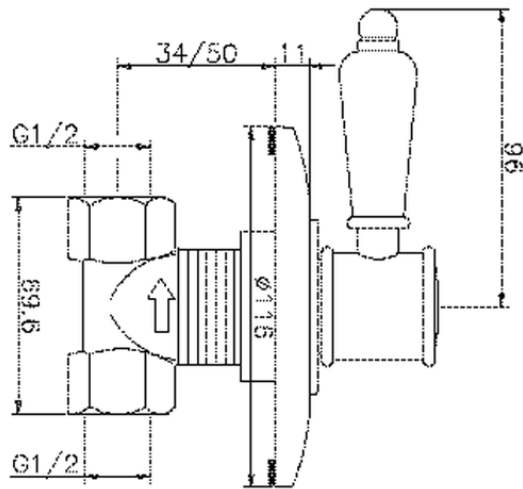

Llave de paso empotrada VICTORIAN_VT000310

VT000310

<https://es.huberitalia.com/llave-de-paso-empotrada-victorian-vt000310>

2024-11-24