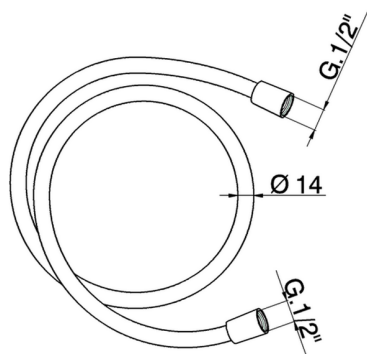

## Flexible liso SUPREME 150 cm SHOWER\_ZB009040

MODELO **ZB009040**

Flexible liso SUPREME 150 cm

ACABADOS DISPONIBLES

-  **21** 21 Cromo
-  **24** 24 Oro
-  **2B** 2B Níquel Brillo
-  **2F** 2F Níquel Cepillado
-  **40** 40 Negro Mate
-  **4Q** 4Q Blanco Mate
-  **26** 26 Cobre Viejo
-  **2W** 2W Oro Cepillado